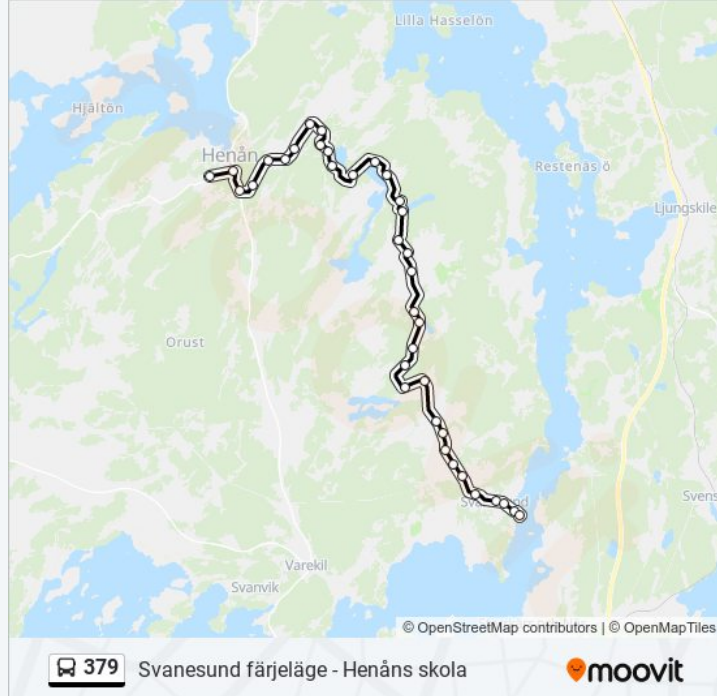

Groröd

Assmunderöd

Ödsmål

Torp Övre

Torp Kyrka

Torps Skjutbana

Torp Nedre

Timmerhult

Björvattnet

Högeliden

Henån Busstation

Henåns Skola

Svanesund färjeläge - Henåns skola

Riktning: Svanesund Färjeläge

37 stopp

[VISA LINJE SCHEMA](#)