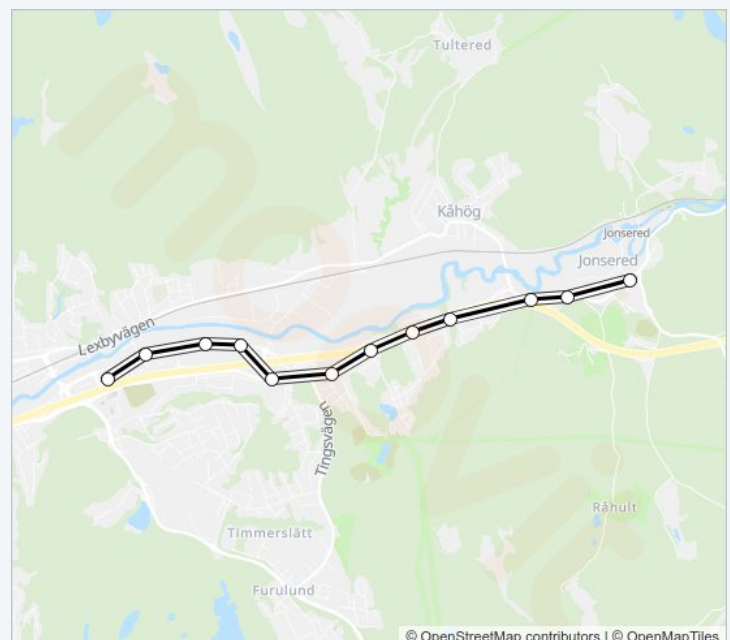

Jonsered Jons väg - Partille centrum

Använd Appen

518 linjen (Jonsered Jons väg - Partille centrum) har 2 rutter. Under vanliga veckodagar är deras driftstimmar:

(1) Jonsered Jons Väg: 00:00 - 23:30(2) Partille Centrum: 00:15 - 23:45

Använd Moovit appen för att hitta den närmsta 518 stationen nära dig och få reda på när nästa 518 ankommer.

Riktning: Jonsered Jons Väg

12 stopp

[VISA LINJE SCHEMA](#)

Partille Centrum
Kulturum
Partille Arena
Partille Port
Skulltorpsvägen
Kvastekulla
Kåbäcken
Uddared
Stärtered
Högshall
Hallebacken
Jonsered Jons Väg

518 Tidsschema

Jonsered Jons Väg Rutt Tidtabell:

måndag	00:00 - 23:30
tisdag	00:00 - 23:30
onsdag	00:00 - 23:30
torsdag	00:00 - 23:30
fredag	00:00 - 23:30
lördag	00:00 - 23:30
söndag	00:00 - 23:30

518 Info

Riktning: Jonsered Jons Väg

Stopp: 12

Reslängd: 14 min

Linje summering:

© OpenStreetMap contributors | © OpenMapTiles

Riktning: Partille Centrum

12 stopp

[VISA LINJE SCHEMA](#)