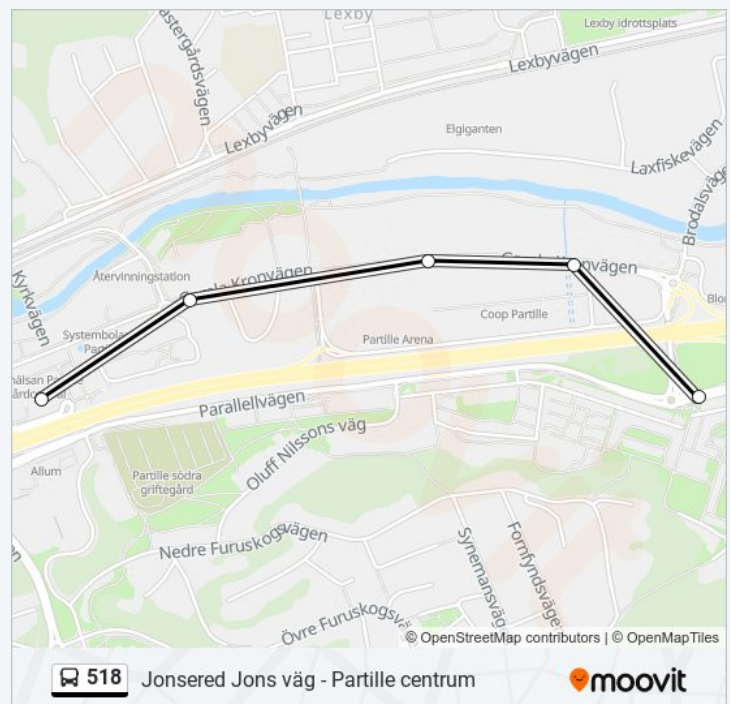

Riktning: Partille Centrum

12 stopp

[VISA LINJE SCHEMA](#)

Jonsered Jons Väg
Hallebacken
Högshall
Stärtered
Uddared
Kåbäcken
Kvastekulla
Skulltorpsvägen
Partille Port
Partille Arena
Kulturum
Partille Centrum

518 Tidsschema

Partille Centrum Rutt Tidtabell:

måndag	00:15 - 23:45
tisdag	00:15 - 23:45
onsdag	00:15 - 23:45
torsdag	00:15 - 23:45
fredag	00:15 - 23:45
lördag	00:15 - 23:45
söndag	00:15 - 23:45

518 Info

Riktning: Partille Centrum

Stops: 12

Reslängd: 12 min

Linje summering:

518 tidsplaner och färdkartor finns i en offline-PDF på [moovitapp.com](#). Använd Moovit appen för att se live busstider, tågskeman eller tunnelbanan skeman och stegvisa anvisningar för all kollektivtrafik i Stockholm.

© 2024 Moovit - Eftertryck förbjudes