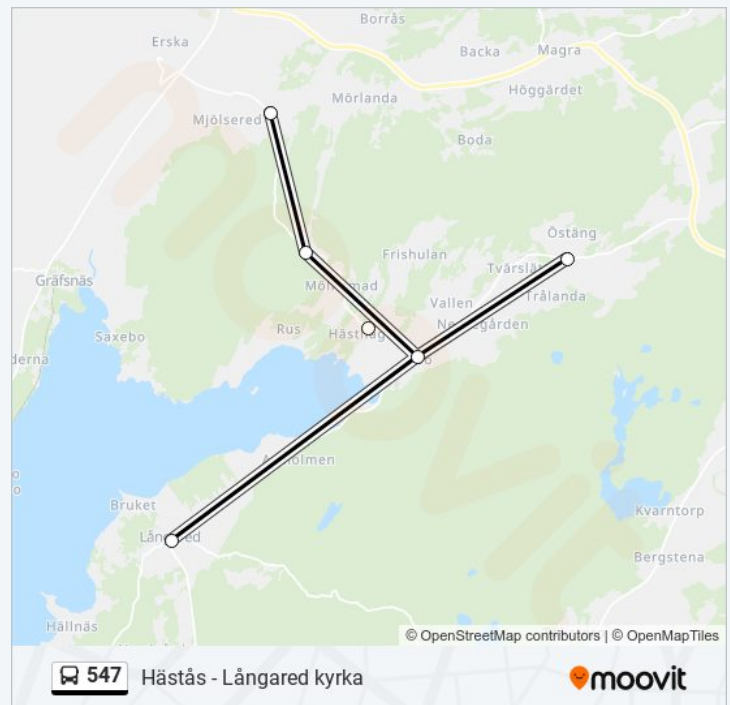

Riktning: Hästås

5 stopp

[VISA LINJE SCHEMA](#)

Långared Kyrka

Loo

Hästhagen

Sävekärr

Hästås

547 Tidsschema

Hästås Rutt Tidtabell:

måndag	14:48
tisdag	14:48
onsdag	14:48
torsdag	14:48
fredag	14:48
lördag	Inte I Drift
söndag	Inte I Drift

547 Info

Riktning: Hästås

Stops: 5

Reslängd: 35 min

Linje summering:

Riktning: Långared Kyrka

6 stopp

[VISA LINJE SCHEMA](#)

Hästås
Sävekärr
Loo
Trålanda
Loo
Långared Kyrka

547 Tidsschema

Långared Kyrka Rutt Tidtabell:

måndag	07:32 - 13:40
tisdag	07:32 - 13:40
onsdag	07:32 - 13:40
torsdag	07:32 - 13:40
fredag	07:32 - 13:40
lördag	Inte I Drift
söndag	Inte I Drift

547 Info

Riktning: Långared Kyrka

Stops: 6

Reslängd: 43 min

Linje summering:

547 tidsplaner och färdkartor finns i en offline-PDF på moovitapp.com. Använd Moovit appen för att se live busstider, tågskeman eller tunnelbanan skeman och stegvisa anvisningar för all kollektivtrafik i Stockholm.