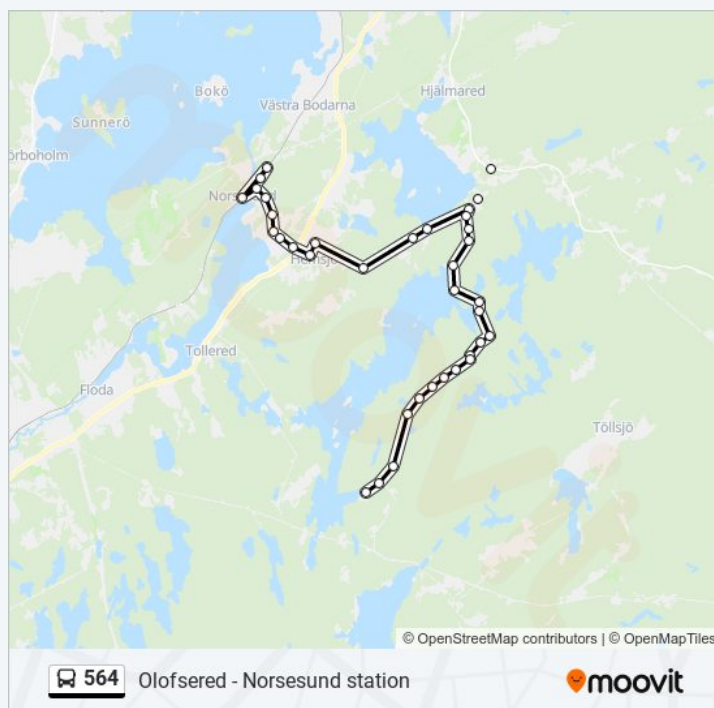

Inte I Drift

söndag

Inte I Drift

564 Info

Riktning: Norsesund Station

Stops: 35

Reslängd: 34 min

Linje summering:

Riktning: Olofsered

33 stopp

[VISA LINJE SCHEMA](#)

Bergsjöholmsvägen

Solvedenvägen

Norsesund Station

Burmavägen

Bergabovägen