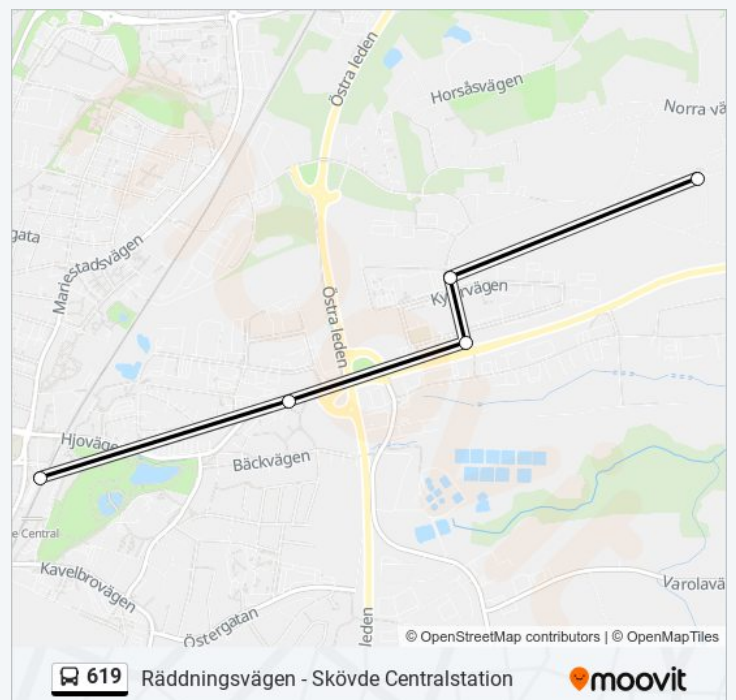

Räddningsvägen - Skövde Centralstation

Använd Appen

619 linjen (Räddningsvägen - Skövde Centralstation) har 2 rutter. Under vanliga veckodagar är deras driftstimmar:

(1) Räddningsvägen: 07:45(2) Skövde Centralstation: 16:00

Använd Moovit appen för att hitta den närmsta 619 stationen nära dig och få reda på när nästa 619 ankommer.

Riktning: Räddningsvägen

5 stopp

[VISA LINJE SCHEMA](#)

Skövde Centralstation

Mariesjö

Skövde Hasslum

Kylarvägen

Räddningsvägen

619 Tidsschema

Räddningsvägen Rutt Tidtabell:

måndag	07:45
tisdag	07:45
onsdag	07:45
torsdag	07:45
fredag	07:45
lördag	Inte I Drift
söndag	Inte I Drift

619 Info

Riktning: Räddningsvägen

Stops: 5

Reslängd: 9 min

Linje summering:

Riktning: Skövde Centralstation

5 stopp

[VISA LINJE SCHEMA](#)

Räddningsvägen

Kylarvägen