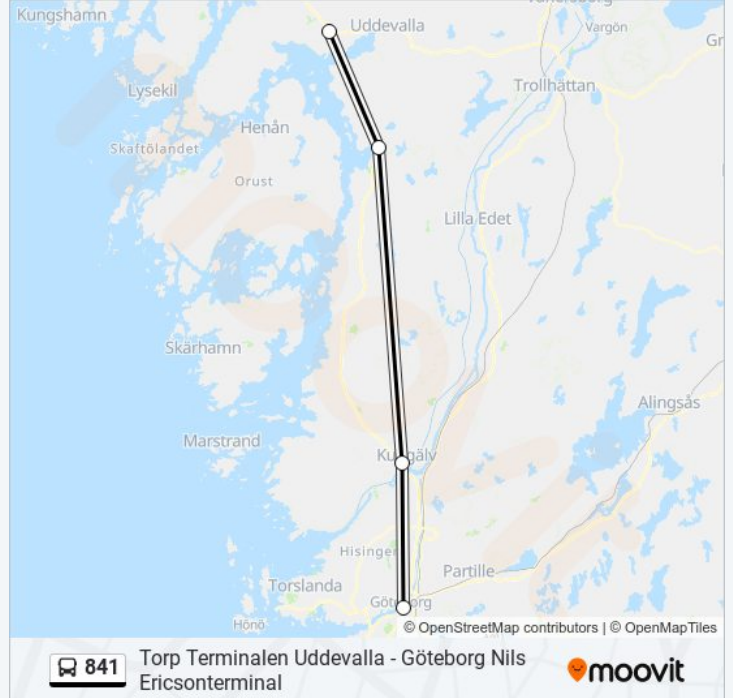

(1) Göteborg Nils Ericsonterminal: 05:35 - 23:35(2) Torp Terminalen Uddevalla: 05:23 - 23:23

Använd Moovit appen för att hitta den närmsta 841 stationen nära dig och få reda på när nästa 841 ankommer.

Riktning: Göteborg Nils Ericsonterminal

måndag	05:35 - 23:35
tisdag	05:35 - 23:35
onsdag	05:35 - 23:35
torsdag	05:35 - 23:35
fredag	05:35 - 23:35
lördag	00:35 - 22:35
söndag	00:35 - 22:35

841 Info

Riktning: Göteborg Nils Ericsonterminal

Stops: 4

Reslängd: 68 min

Linje summering:

Riktning: Torp Terminalen Uddevalla

4 stopp

[VISA LINJE SCHEMA](#)

Göteborg Nils Ericsonterminal

Kungälv Resecentrum

Ljungskile Station