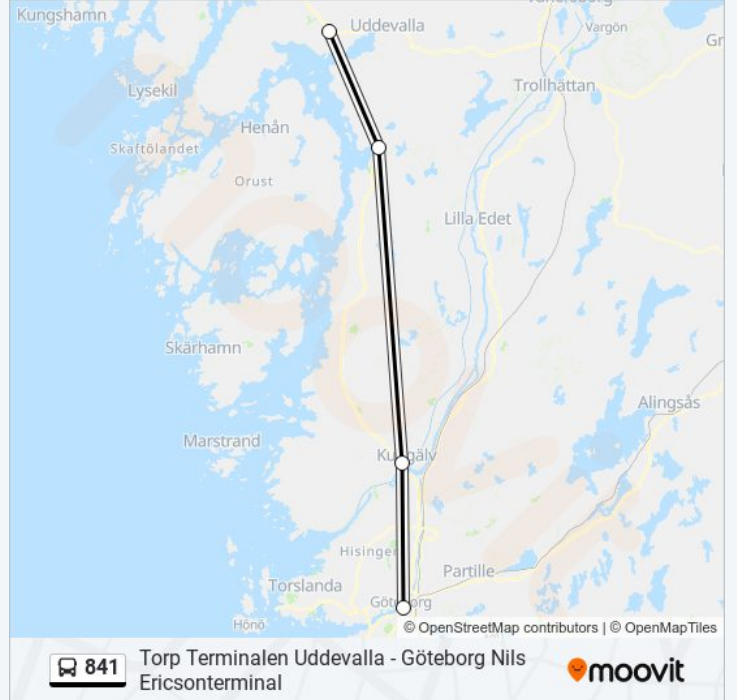

Reslängd: 68 min

Linje summering:

Riktning: Torp Terminalen Uddevalla

4 stopp

[VISA LINJE SCHEMA](#)

Göteborg Nils Ericsonterminal

Kungälv Resecentrum

Ljungskile Station

Torp Terminalen Uddevalla

841 Tidsschema

Torp Terminalen Uddevalla Rutt Tidtabell:

måndag	05:23 - 23:23
tisdag	05:23 - 23:23
onsdag	05:23 - 23:23
torsdag	05:23 - 23:23
fredag	05:23 - 23:23
lördag	02:15 - 23:43
söndag	02:15 - 23:43

841 Info

Riktning: Torp Terminalen Uddevalla

Stops: 4

Reslängd: 67 min

Linje summering:

841 tidsplaner och färdkartor finns i en offline-PDF på moovitapp.com. Använd Moovit appen för att se live busstider, tågscheman eller tunnelbanan scheman och stegvisa anvisningar för all kollektivtrafik i Stockholm.

© 2024 Moovit - Eftertryck förbjudes