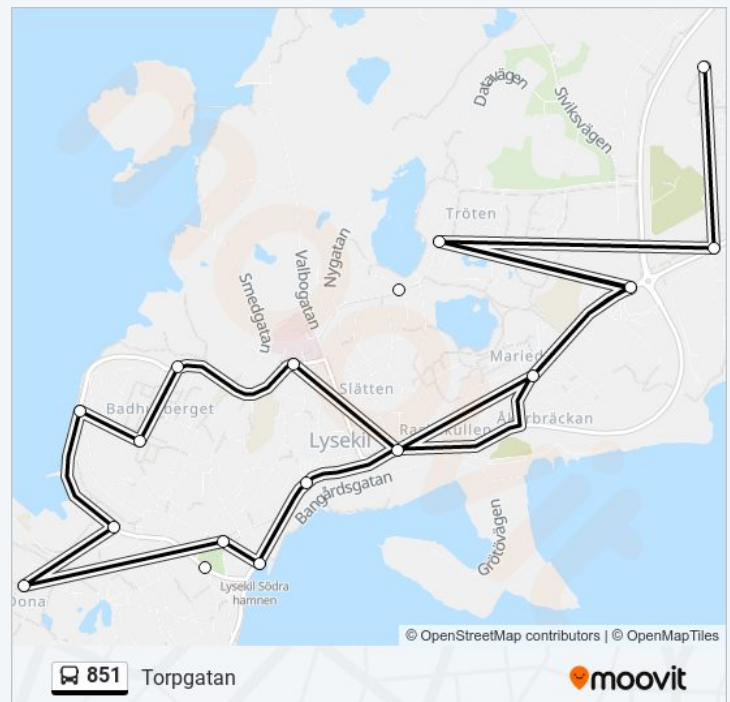

Tröten
Ekgatan
Mariedal
Bergmansliden
Lysekil Sjukhus
Badhusberget Gymnasievägen
Badhusberget Södra
Norra Hamnen
Gamlestan
Dona
Kungstorget
Lysekil Södra Hamnen
Lysekil Station
Bergmansliden
Mariedal
Ekgatan
Tröten
Dalskogen
Torpgatan

851 Tidsschema

Torpgatan Rutt Tidtabell:

måndag	08:33 - 17:36
tisdag	08:33 - 17:36
onsdag	08:33 - 17:36
torsdag	08:33 - 17:36
fredag	08:33 - 17:36
lördag	Inte I Drift
söndag	Inte I Drift

851 Info

Riktning: Torpgatan

Stops: 19

Reslängd: 20 min

Linje summering:

Riktning: Trötemyrsvägen

18 stopp

[VISA LINJE SCHEMA](#)

Torpgatan
Torpet
Dalskogen

851 Tidsschema

Trötemyrsvägen Rutt Tidtabell:

måndag	08:22 - 17:05
tisdag	08:22 - 17:05
onsdag	08:22 - 17:05
torsdag	08:22 - 17:05
fredag	08:22 - 17:05

Tröten

Ekgatan

Mariedal

Bergmansliden

Lysekil Station

Lysekil Södra Hamnen