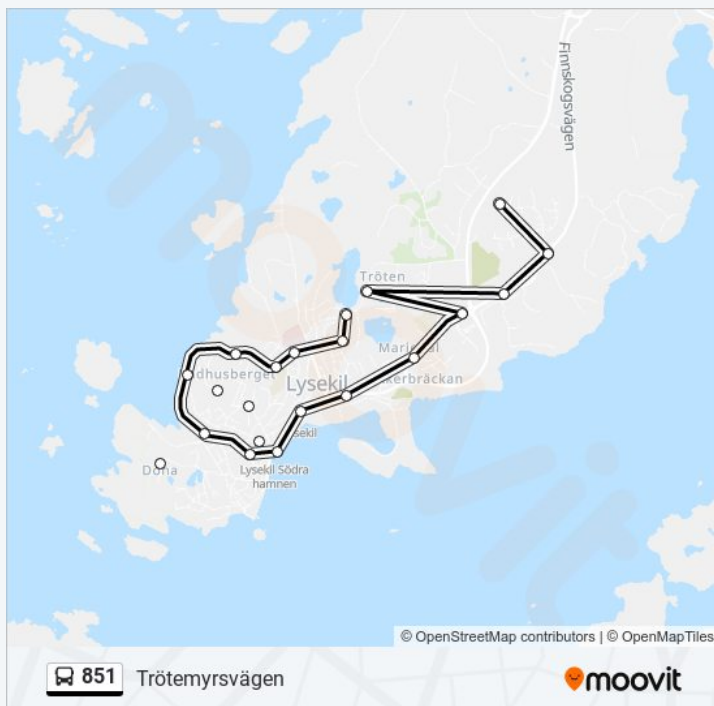

Tröten

Ekgatan

Mariedal

Bergmansliden

Lysekil Station

Lysekil Södra Hamnen

Kungstorget

Kvarnberget

Dona

Gamlestan

Norra Hamnen

Badhusberget Södra

Badhusberget Gymnasievägen

Lysekil Sjukhus

Trötemyrsvägen

lördag

Inte I Drift

söndag

Inte I Drift

851 Info

Riktning: Trötemyrsvägen

Stops: 18

Reslängd: 28 min

Linje summering:

851 tidsplaner och färdkartor finns i en offline-PDF på moovitapp.com. Använd Moovit appen för att se live busstider, tågskeman eller tunnelbanan skeman och stegvisa anvisningar för all kollektivtrafik i Stockholm.

© 2024 Moovit - Eftertryck förbjudes