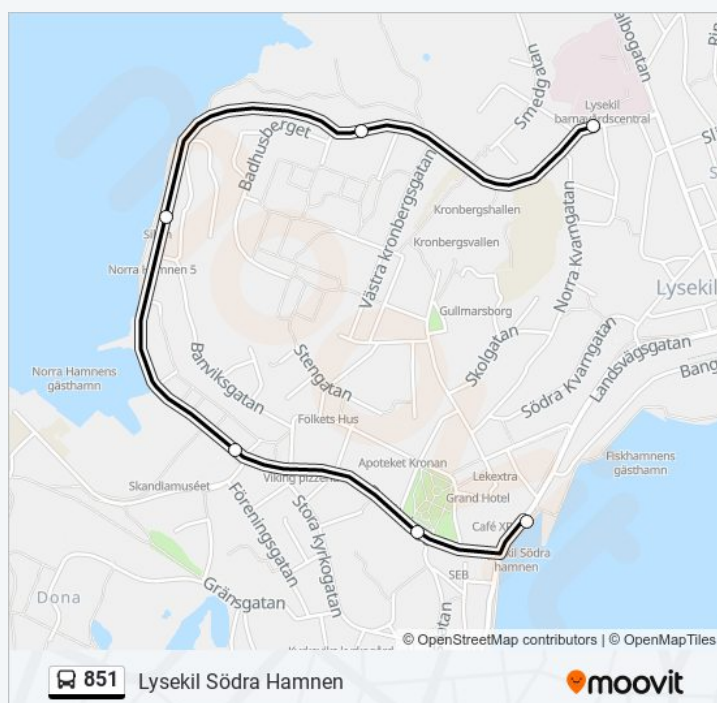

Använd Moovit appen för att hitta den närmsta 851 stationen nära dig och få reda på när nästa 851 ankommer.

Riktning: Lysekil Södra Hamnen

6 stopp

[VISA LINJE SCHEMA](#)

Lysekil Sjukhus

Badhusberget Gymnasievägen

Norra Hamnen

Gamlestan

Lysekilsparken

Lysekil Södra Hamnen

851 Tidsschema

Lysekil Södra Hamnen Rutt Tidtabell:

måndag	07:36
tisdag	07:36
onsdag	07:36
torsdag	07:36
fredag	07:36
lördag	Inte I Drift
söndag	Inte I Drift

851 Info

Riktning: Lysekil Södra Hamnen

Stops: 6

Reslängd: 7 min

Linje summering:

Riktning: Torpgatan

19 stopp

[VISA LINJE SCHEMA](#)

Tröten
Ekgatan
Mariedal
Bergmansliden
Lysekil Sjukhus
Badhusberget Gymnasievägen
Badhusberget Södra
Norra Hamnen
Gamlestan
Dona
Kungstorget
Lysekil Södra Hamnen
Lysekil Station
Bergmansliden
Mariedal
Ekgatan
Tröten
Dalskogen
Torpgatan