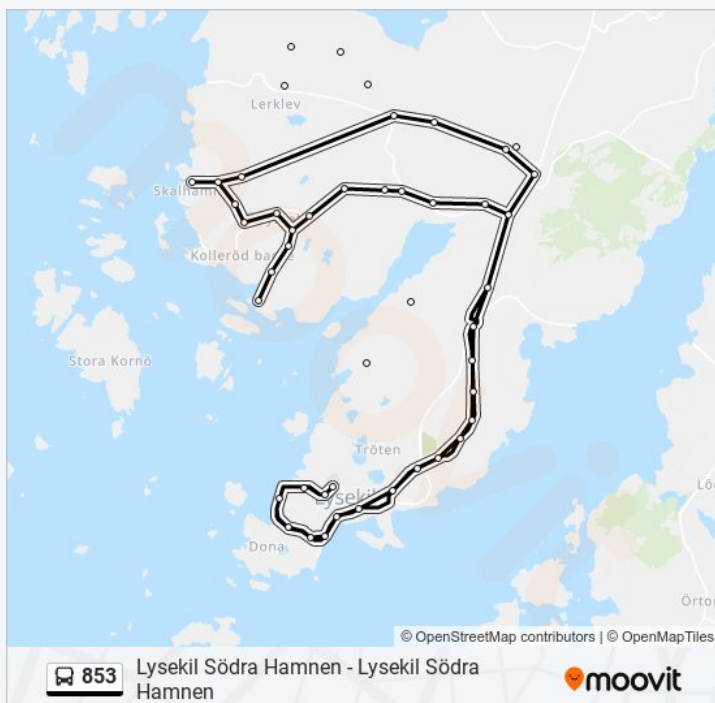

## Lysekil Södra Hamnen - Lysekil Södra Hamnen

Använd Appen

853 linjen (Lysekil Södra Hamnen - Lysekil Södra Hamnen) har 3 rutter. Under vanliga veckodagar är deras driftstimmar: (1) Lysekil Sjukhus: 07:15 - 18:20(2) Lysekil Södra Hamnen: 15:30 - 15:40(3) Preemraff: 06:25 - 07:25  
Använd Moovit appen för att hitta den närmsta 853 stationen nära dig och få reda på när nästa 853 ankommer.

### Riktning: Lysekil Sjukhus

66 stopp

[VISA LINJE SCHEMA](#)

Lysekil Sjukhus  
Badhusberget Gymnasievägen  
Norra Hamnen  
Gamlestan  
Lysekilsparken  
Lysekil Södra Hamnen  
Lysekil Station  
Bergmansliden  
Mariedal  
Ekgatan  
Dalskogen  
Torpet  
Fiskebäck  
Fiskebäck Norra  
Ulseröd  
Finnsbovägen  
Buaahöjd  
Skal  
Lyse Station  
Bergs Skola  
Berg  
Örvägen

### 853 Tidsschema

Lysekil Sjukhus Rutt Tidtabell:

|         |               |
|---------|---------------|
| måndag  | 07:15 - 18:20 |
| tisdag  | 07:15 - 18:20 |
| onsdag  | 07:15 - 18:20 |
| torsdag | 07:15 - 18:20 |
| fredag  | 07:15 - 18:20 |
| lördag  | Inte I Drift  |
| söndag  | Inte I Drift  |

### 853 Info

**Riktning:** Lysekil Sjukhus

**Stopp:** 66

**Reslängd:** 62 min

**Linje summering:**

Djupedal

Kopperöd

Hannevik