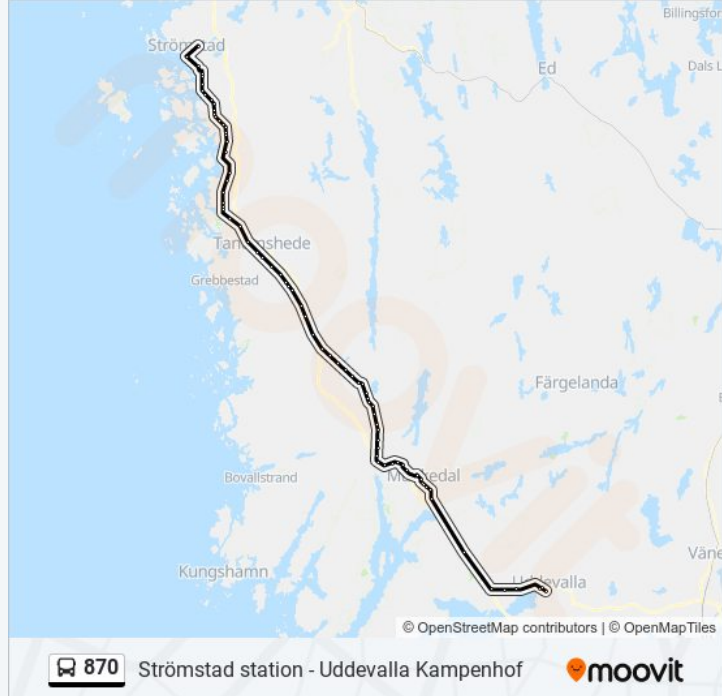

Leråker Norra

Lågum

Dingle Centrum

Sohlbergs

Lundbo

Svarteborg

Skärvhem

Gregerödsvägen

Blåsopp

Vässje

Hällevadsholm Station

Kolstorp

Sjöhaga

Klev

Rabbalshede Centrum

Rabbalshede Kraft

Solhem

Hud

Varpekärr

Hovtorp

Rungstung

Ljungbytorp

Gerum

Hoghem

Tanums Kyrka

Tanumshede Centrum

Prästesäm

Håkebytorp

Knäm E6

Vrångsholmen

Tannam

Björnäsvägen

Buar