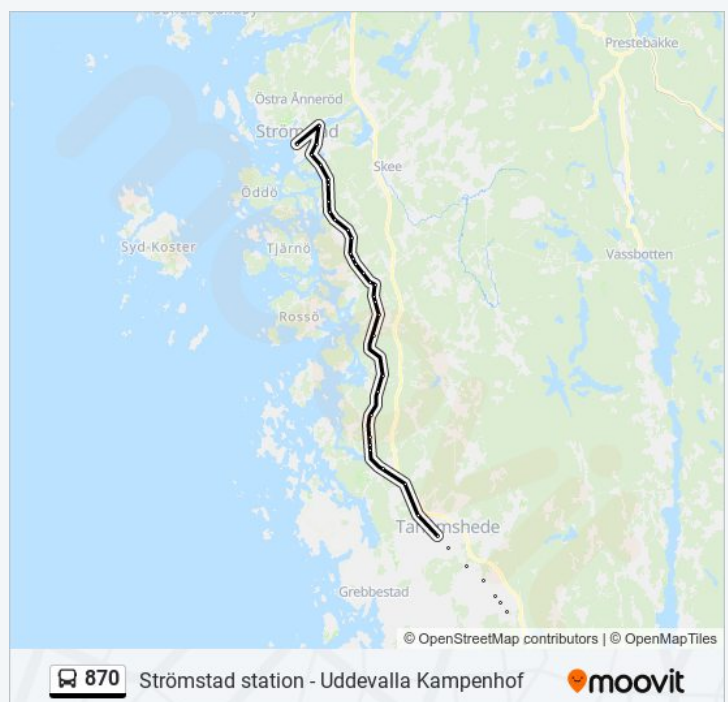

### 870 Info

**Riktning:** Tanumshede Centrum

**Stops:** 47

**Reslängd:** 80 min

**Linje summering:**

Strömstad station - Uddevalla Kampenhof

Lågum

Dingle Centrum