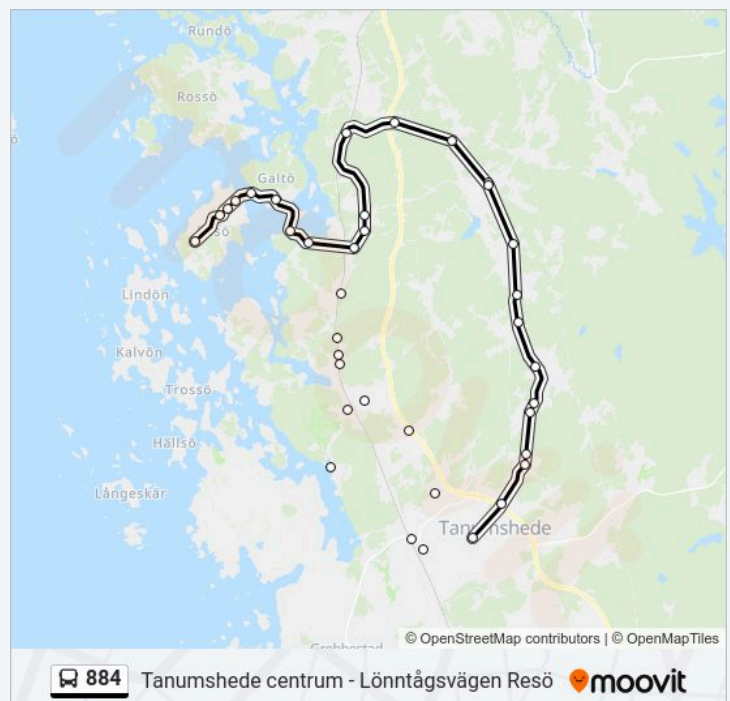

### 884 Info

**Riktning:** Lönntågsvägen Resö

**Stopp:** 27

**Reslängd:** 41 min

**Linje summering:**

Galtö

Galtö Slip

Resö Östra