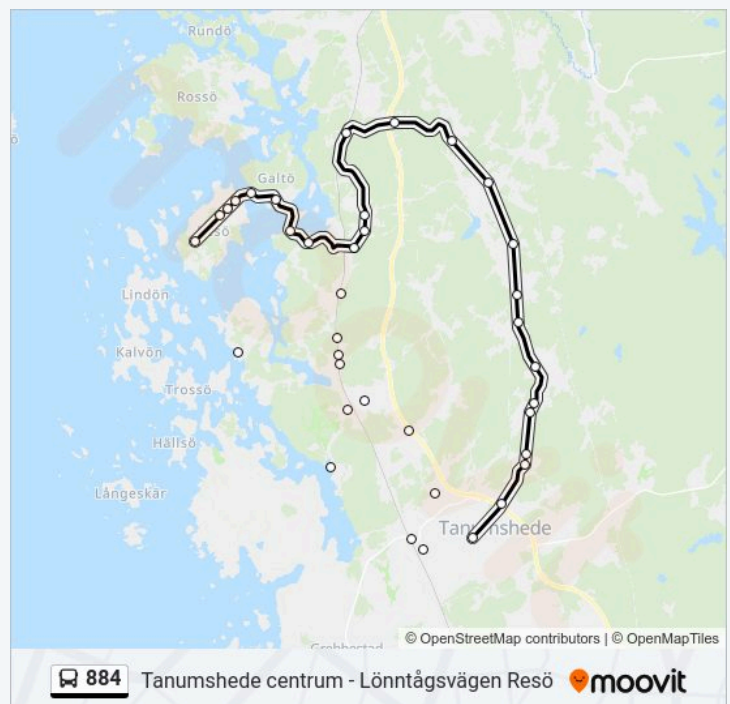

Galtö

Galtö Slip

Resö Östra

Resö Skola

Resö Kyrka

Lönntågsvägen Resö

Riktning: Tanumshede Centrum

25 stopp

[VISA LINJE SCHEMA](#)

Lönntågsvägen Resö

Resö Kyrka

Resö Skola

Resö Östra

Galtö Slip

Galtö

Måkesund

Myrarna

Kragenäs Vägskäl

Skälleröd

Kil

Hessland

Vålle

Lursäng

Lurs Skola

Torbal

Torimb

Ek

Gånehed

Hallind

Utby

Ulvesked Verkstad

Ulvesked

884 Tidsschema

Tanumshede Centrum Rutt Tidtabell:

måndag	07:45 - 16:35
tisdag	07:45 - 16:35
onsdag	07:45 - 16:35
torsdag	07:45 - 16:35
fredag	07:45 - 14:20
lördag	Inte I Drift
söndag	Inte I Drift

884 Info

Riktning: Tanumshede Centrum

Stopp: 25

Reslängd: 25 min

Linje summering: