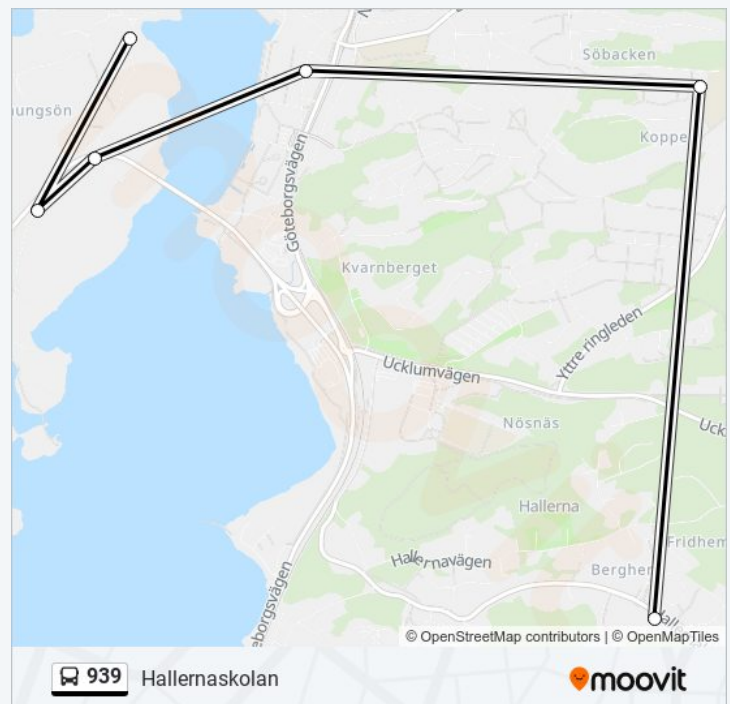

## Riktning: Hallernaskolan

6 stopp

[VISA LINJE SCHEMA](#)

Stenungsön Nedre  
Tappen Stenungsön  
Stenungsön  
Stenungsund Stenungstorg  
Kopperskolan  
Hallernaskolan

## 939 Tidsschema

Hallernaskolan Rutt Tidtabell:

måndag	07:51
tisdag	07:51
onsdag	07:51
torsdag	07:51
fredag	07:51
lördag	Inte I Drift
söndag	Inte I Drift

## 939 Info

**Riktning:** Hallernaskolan

**Stopp:** 6

**Reslängd:** 24 min

**Linje summering:**

## Riktning: Tappen Stenungsön

7 stopp

[VISA LINJE SCHEMA](#)

Kopperskolan  
Uppegårdsvägen  
Ärtvivelvägen