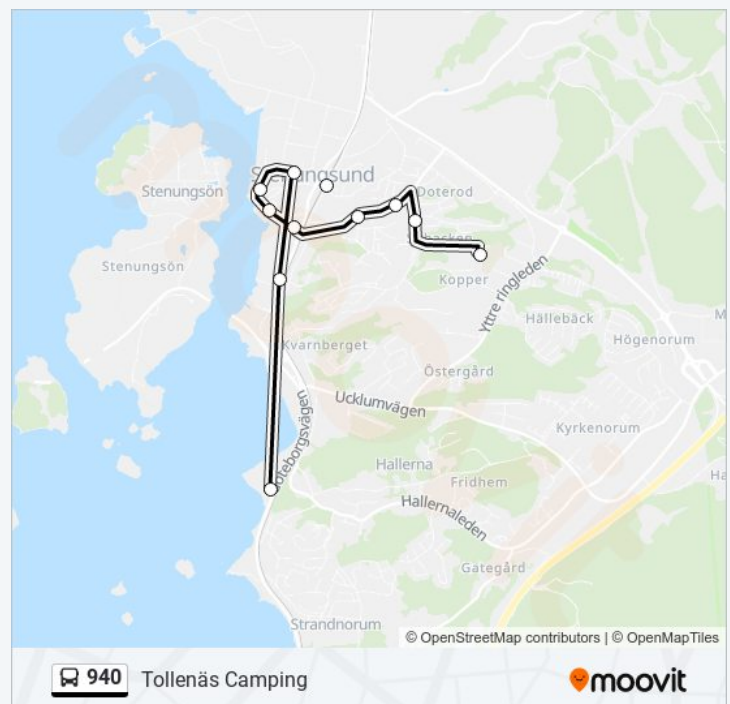

Riktning: Tollenäs Camping

11 stopp

[VISA LINJE SCHEMA](#)

Kopperskolan

Söbacken

Nyborg

Doterödsvägen

Stenungsund Station

Oasen

Kommunhuset

Badhustorget

Strandplan

Stenungsund Vårdcentral

Tollenäs Camping

940 Tidsschema

Tollenäs Camping Rutt Tidtabell:

måndag	12:30 - 14:20
tisdag	12:30 - 14:20
onsdag	12:30 - 14:20
torsdag	12:30 - 14:20
fredag	12:30 - 14:20
lördag	Inte I Drift
söndag	Inte I Drift

940 Info

Riktning: Tollenäs Camping

Stopp: 11

Reslängd: 20 min

Linje summering:

940 tidsplaner och färdkartor finns i en offline-PDF på moovitapp.com. Använd Moovit appen för att se live busstider, tågskeman eller tunnelbanan skeman och stegvisa anvisningar för all kollektivtrafik i Stockholm.

© 2024 Moovit - Eftertryck förbjudes