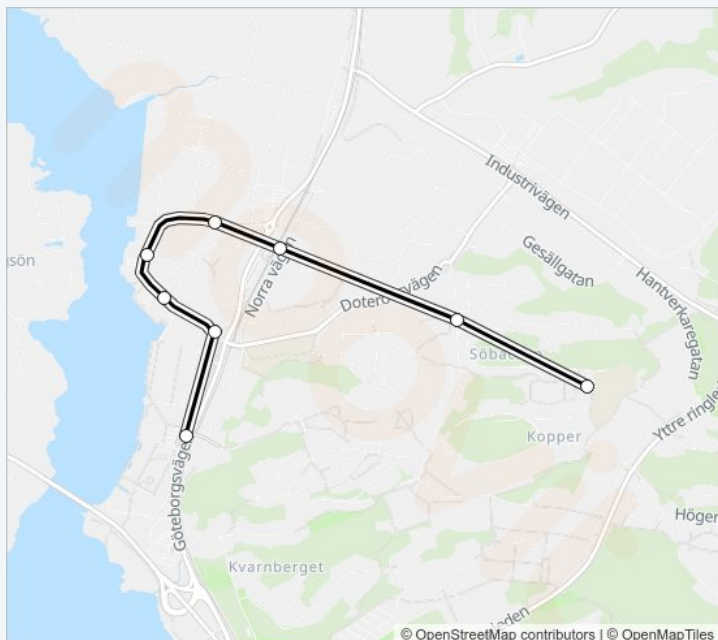

Riktning: Kopperskolan

8 stopp

[VISA LINJE SCHEMA](#)

Stenungsund Vårdcentral

Oasen

Kommunhuset

Badhustorget

Strandplan

Stenungsund Station

Söbacken

Kopperskolan

940 Tidsschema

Kopperskolan Rutt Tidtabell:

måndag	07:55
tisdag	07:55
onsdag	07:55
torsdag	07:55
fredag	07:55
lördag	Inte I Drift
söndag	Inte I Drift

940 Info

Riktning: Kopperskolan

Stops: 8

Reslängd: 16 min

Linje summering:

Riktning: Tollenäs Camping

11 stopp

[VISA LINJE SCHEMA](#)

Kopperskolan

Söbacken

Nyborg

Doterödsvägen

Stenungsund Station

Oasen

Kommunhuset

Badhustorget

Strandplan

Stenungsund Vårdcentral