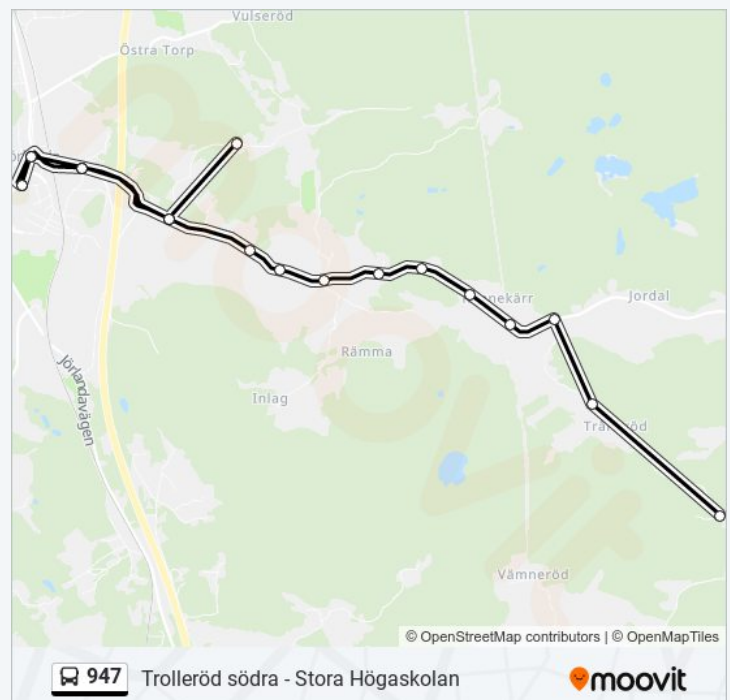

### Riktning: Jörlanda Skola

22 stopp

[VISA LINJE SCHEMA](#)

Trolleröd Södra  
 Trolleröd  
 Trållerödsvägen  
 Rannekärr  
 Rannekullen  
 Lindens Kulle  
 Linden  
 Raröd  
 Haga Östra  
 Haga Västra  
 Tortorp  
 Kårtvet  
 Jörlanda  
 Jörlanda Skola  
 Jörlanda  
 Kårtvet  
 Tortorp  
 Skotthed  
 Tortorp  
 Kårtvet  
 Jörlanda  
 Jörlanda Skola

### 947 Info

**Riktning:** Jörlanda Skola

**Stopp:** 22

**Reslängd:** 35 min

**Linje summering:**

## Riktning: Ranebo

17 stopp

[VISA LINJE SCHEMA](#)

Jörlanda Skola

Jörlanda

Kårtvet

Tortorp

Haga Västra