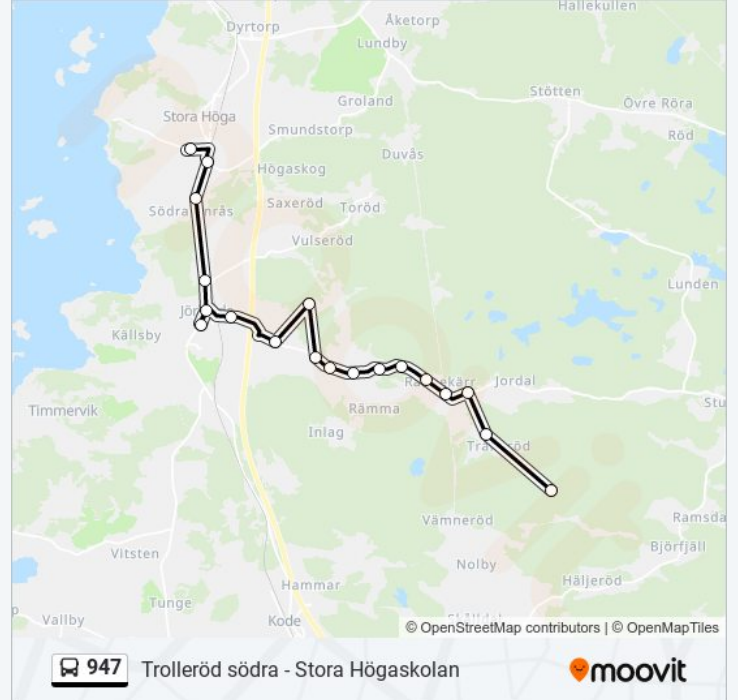

Lindens Kulle

Rannekullen

Rannekärr

Trållerödsvägen

Trolleröd

Trolleröd Södra

947 tidsplaner och färdkartor finns i en offline-PDF på moovitapp.com. Använd Moovit appen för att se live busstider, tågscheman eller tunnelbanan scheman och stegvisa anvisningar för all kollektivtrafik i Stockholm.

© 2024 Moovit - Eftertryck förbjudes