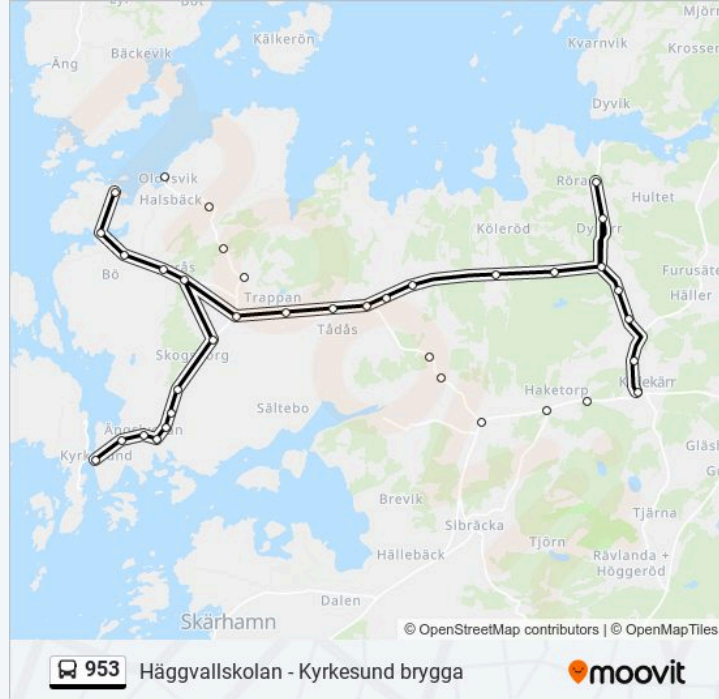

Olovsvik

Halsbäck

Kolleröd

Vikvägen

Långekärr Västra

Skogsborg

Sunna Övre

Gärdesbergen

Sunna Garaget

Limhallsvägen

Linneviken

Kyrkesund Brygga

Häggvallskolan - Kyrkesund brygga

Riktning: Valsäng

20 stopp

[VISA LINJE SCHEMA](#)