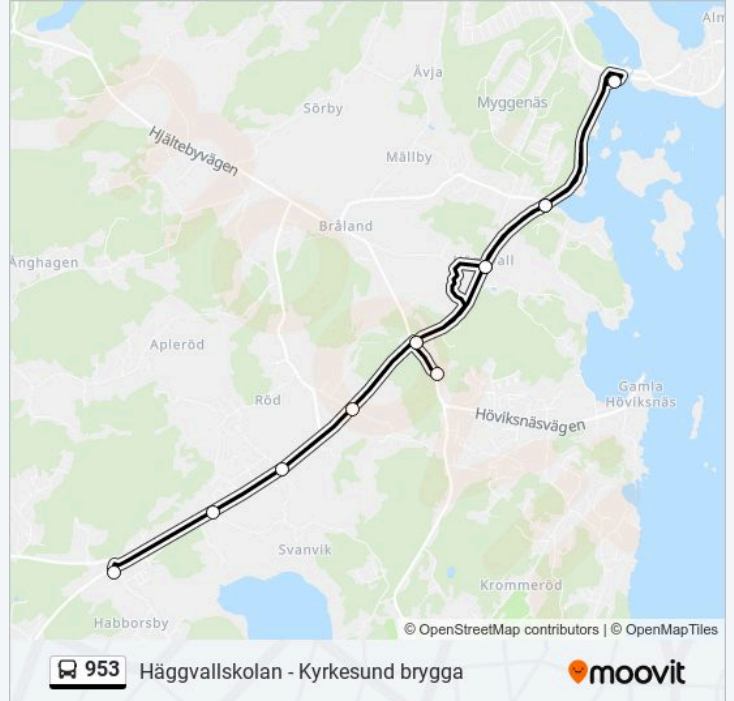

Häggvallskolan

Häggvalle Damm

Häggvall

Sjötången

Myggenäs Korsväg

Sjötången

Häggvall

Häggvalle Damm

Hammar

Svandvik Tjörn

Spjärr

Habborsby

953 Tidsschema

Habborsby Rutt Tidtabell:

måndag	13:15
tisdag	13:15
onsdag	13:15
torsdag	13:15
fredag	13:15
lördag	Inte i Drift
söndag	Inte i Drift

953 Info

Riktning: Habborsby

Stopp: 12

Reslängd: 15 min

Linje summering:

Riktning: Hoga

27 stopp

[VISA LINJE SCHEMA](#)

Källekärr
 Gläshed
 Tjärna
 Tjörns Golfbana
 Rävlanda
 Lirås
 Åseby
 Gunneby
 Lerdal
 Habborsby
 Kåtorp
 Lilldal
 Stordal
 Fossa
 Röra Korsväg
 Röra
 Röra Affär
 Röra