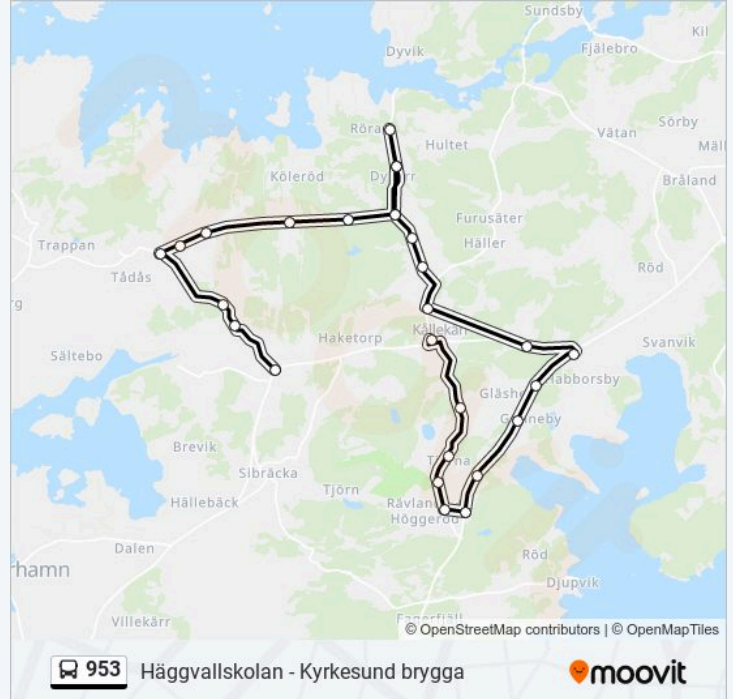

953 Tidsschema

Hoga Rutt Tidtabell:

måndag	13:05
tisdag	13:05
onsdag	13:05
torsdag	13:05
fredag	13:05
lördag	Inte I Drift
söndag	Inte I Drift

953 Info

Riktning: Hoga

Stopp: 27

Reslängd: 28 min

Linje summering:

Röra Korsväg

Dalen

Surdal

Söräng

Valsängs Gård

Valsäng

Kärslätt

Brog

Hoga

Riktning: Häggvallskolan

20 stopp

[VISA LINJE SCHEMA](#)

Långekärr

Basteröd

Tådås

Valsäng