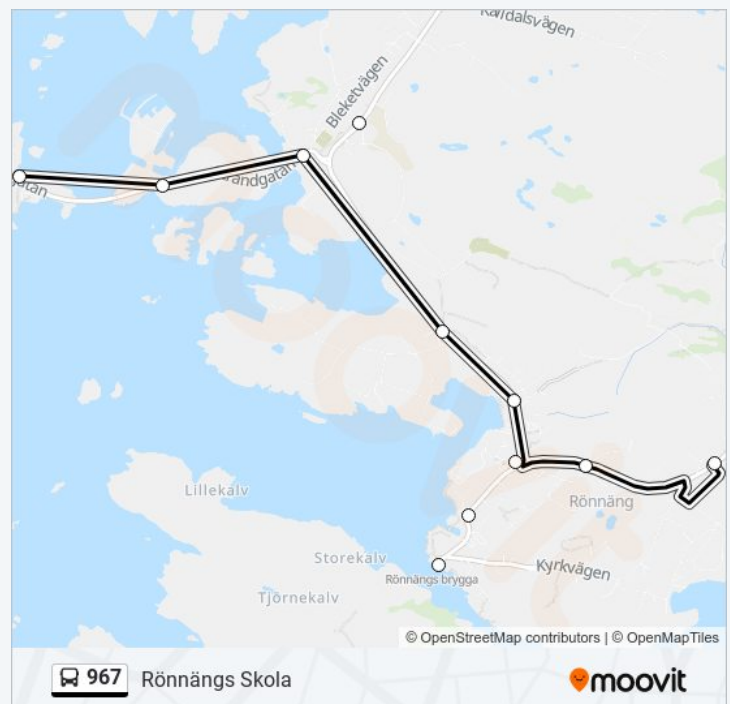

Morik

Använd Appen

967 linjen (Morik) har 3 rutter. Under vanliga veckodagar är deras driftstimmar:

(1) Morik: 12:38(2) Rönnängs Skola: 07:41 - 07:44(3) Skärhamns Skola: 14:10

Använd Moovit appen för att hitta den närmsta 967 stationen nära dig och få reda på när nästa 967 ankommer.

Riktning: Rönnängs Skola

10 stopp

[VISA LINJE SCHEMA](#)

Bleket Bleketskolan

Tjörns Ishall

Stansvik

Slänten

Dalenvägen

Rönnäng Brygga

Dalenvägen

Slänten

Vassdalen

Rönnängs Skola

967 Tidsschema

Rönnängs Skola Rutt Tidtabell:

måndag	07:41 - 07:44
tisdag	07:41 - 07:44
onsdag	07:41 - 07:44
torsdag	07:41 - 07:44
fredag	07:41 - 07:44
lördag	Inte I Drift
söndag	Inte I Drift

967 Info

Riktning: Rönnängs Skola

Stopp: 10

Reslängd: 8 min

Linje summering:

Riktning: Skärhamns Skola

24 stopp

[VISA LINJE SCHEMA](#)