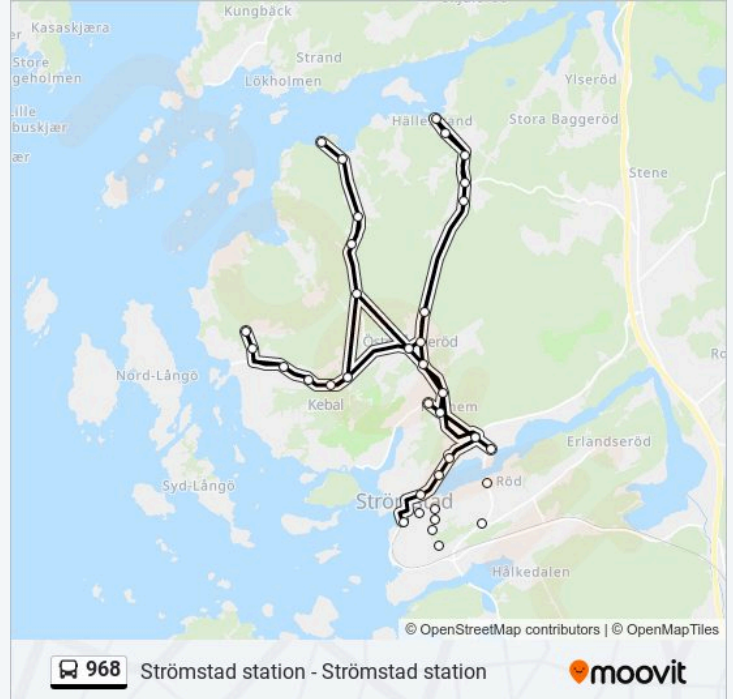

Härslätt

MA

Hällestrand Södra

Hällestrand

Hällestrand Södra

MA

Härslätt

Härslätt Södra

Ånneröd Norra

Ånneröd

Ånneröd Västra

Seläter Camping

Seglarbyn

Kase

Husevägen

Källviksdalen

Husevägen

Kase

Seglarbyn

Båtsviksvägen

Seläter Camping

Dalarna

Medvik Södra

Medvik Norra

Härslättsvägen

Bogen

Härslättsvägen

Medvik Norra

Medvik Södra

Dalarna

Ånneröd Västra

Mällby