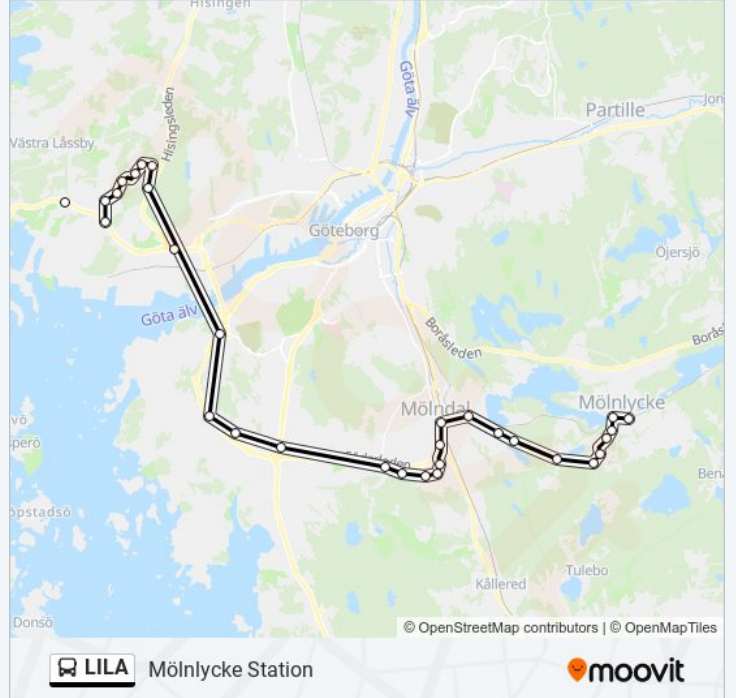

Gunnebodal

Kobackavägen

Hårskeredsvägen

Kvarnbacken

Rådavägen

Hönekullavägen

Råda Stock

Mölnlycke Station

### Riktning: Sörredsmotet

29 stopp

[VISA LINJE SCHEMA](#)

Mölnlycke Station

Råda Stock

Hönekullavägen

Rådavägen

Kvarnbacken