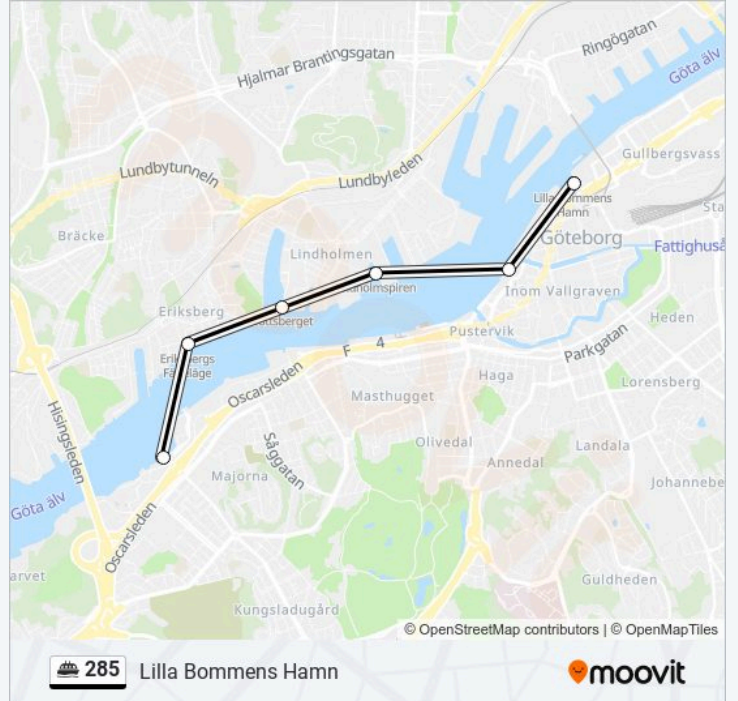

## Riktning: Lilla Bommens Hamn

6 stopp

[VISA LINJE SCHEMA](#)

Klippans Färjeläge

Eriksbergs Färjeläge

Slottsberget

Lindholmospiren

Göteborg Stenpiren

## 285 Tidsschema

Lilla Bommens Hamn Rutt Tidtabell:

måndag	06:30 - 18:36
tisdag	06:30 - 18:36
onsdag	06:30 - 18:36
torsdag	06:30 - 18:36
fredag	06:30 - 18:36
lördag	09:00 - 17:37
söndag	09:00 - 16:03

## 285 Info

**Riktning:** Lilla Bommens Hamn

**Stops:** 6

**Reslängd:** 28 min

**Linje summering:**

### Riktning: Lindholmspiren

4 stopp

[VISA LINJE SCHEMA](#)

Klippans Färjeläge

Eriksbergs Färjeläge

Slottsberget

Lindholmspiren