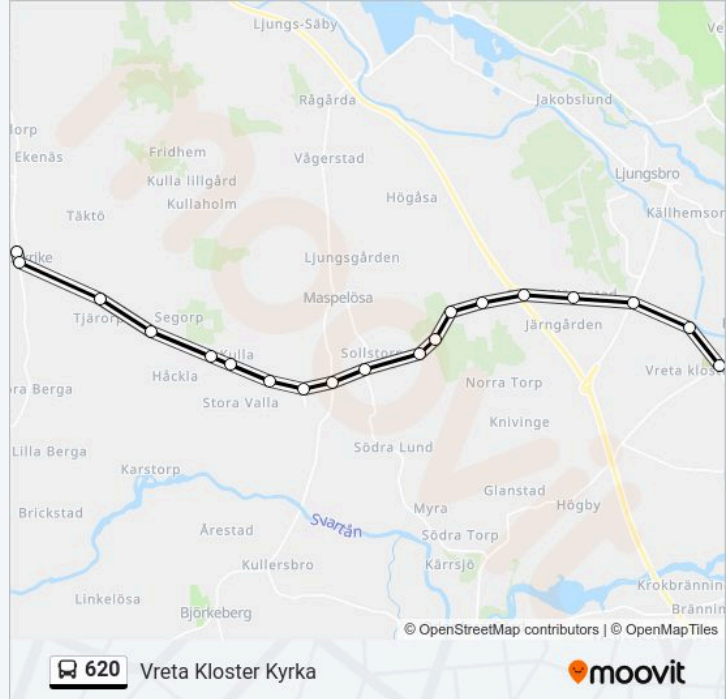

Norra Hornstëve

Gunnarslund

Mårbacka

Gullberg

Vretagymnasiet

Blåsvädret

Brunnby Gård

Vreta Kloster Kyrka

620 tidsplaner och färdkartor finns i en offline-PDF på moovitapp.com. Använd Moovit appen för att se live busstider, tågscheman eller tunnelbanan scheman och stegvisa anvisningar för all kollektivtrafik i Stockholm.

© 2024 Moovit - Eftertryck förbjudes