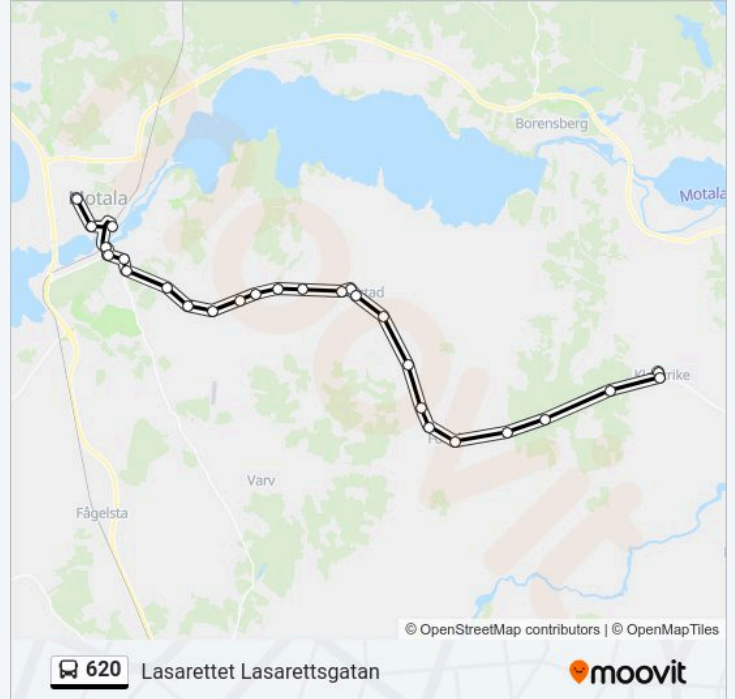

Linje summering:

Vinnerstads Kyrka

Örbacka Vägkors

Linköpingsvägen

Högalidsgatan

Landsborgsgatan

Södra Allén

Motala Station

Motala Drottningplan

Lasarettet Lasarettsgatan

Riktning: Linköping Centralstation

48 stopp

[VISA LINJE SCHEMA](#)

Motala Station

Södra Allén

Landsborgsgatan