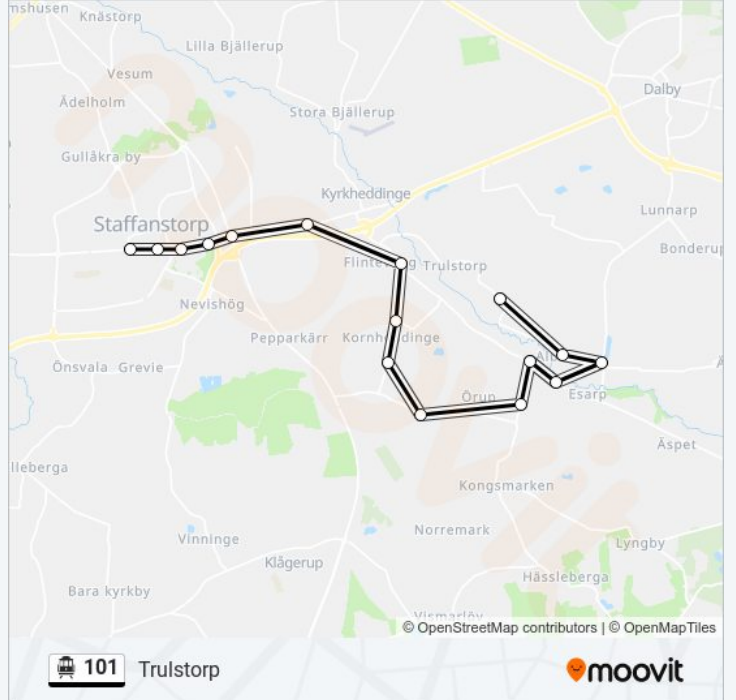

**101 spårvagn Info****Riktning:** Staffanstorp Storgatan**Stops:** 16**Reslängd:** 20 min**Linje summering:**

## Riktning: Trulstorp

16 stopp

[VISA LINJE SCHEMA](#)

Staffanstorps Storgatan  
 Staffanstorps Lundavägen  
 Staffanstorps Sockerstan  
 Staffanstorps Knutsborg  
 Staffanstorps Rondellen  
 Kyrkheddinge Kvärlösvägen  
 Flintevångsvägen  
 Kornheddinge Söder  
 Mossheddinge N  
 Mossheddinge  
 Örup 2  
 Esarp Skolan  
 Esarp Ö  
 Alberta Mosse  
 Alberta Byn  
 Trulstorp

## 101 spårvagn Tidsschema

Trulstorp Rutt Tidtabell:

måndag	10:00 - 18:30
tisdag	10:00 - 18:30
onsdag	10:00 - 18:30
torsdag	10:00 - 18:30
fredag	10:00 - 18:30
lördag	Inte I Drift
söndag	Inte I Drift

## 101 spårvagn Info

**Riktning:** Trulstorp

**Stopp:** 16

**Reslängd:** 19 min

**Linje summering:**

101 spårvagn tidsplaner och färdkartor finns i en offline-PDF på moovitapp.com. Använd [Moovit appen](#) för att se live busstider, tågskeman eller tunnelbanan scheman och stegvisa anvisningar för all kollektivtrafik i Stockholm.