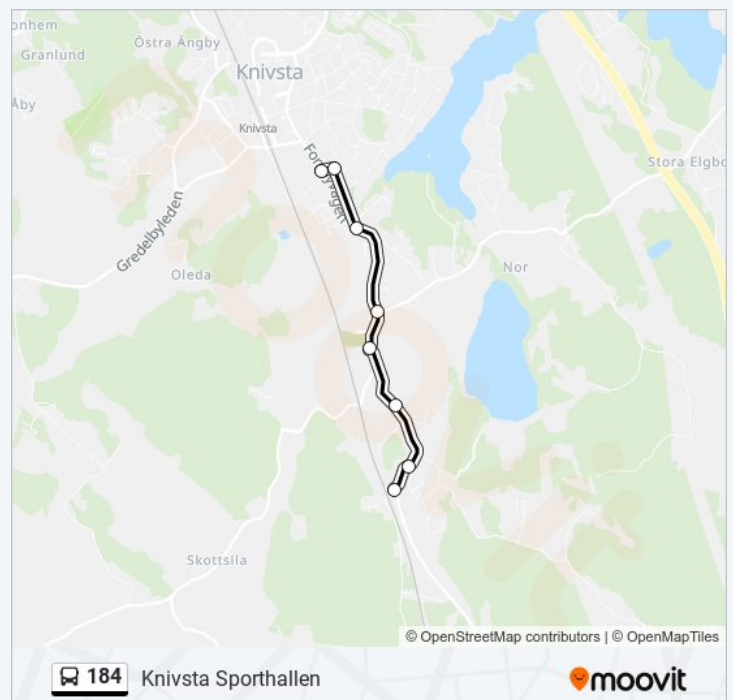

## Knivsta Sporthallen

Använd Appen

184 linjen (Knivsta Sporthallen) har 2 rutter. Under vanliga veckodagar är deras driftstimmar:

(1) Knivsta Sporthallen: 08:12(2) Vickeby Vägskäl: 13:10 - 16:10

Använd Moovit appen för att hitta den närmsta 184 stationen nära dig och få reda på när nästa 184 ankommer.

### Riktning: Knivsta Sporthallen

8 stopp

[VISA LINJE SCHEMA](#)

- Björksta Vändslinga
- Björksta
- Kvarngården
- Knivsta Kyrka
- Knivsta Ledinge Vägskäl
- Knivsta Genvägen
- Knivsta Thunmanskolan
- Knivsta Sporthallen

### 184 Tidsschema

Knivsta Sporthallen Rutt Tidtabell:

måndag	08:12
tisdag	08:12
onsdag	08:12
torsdag	08:12
fredag	08:12
lördag	Inte I Drift
söndag	Inte I Drift

## Riktning: Vickeby Vägskäl

24 stopp

[VISA LINJE SCHEMA](#)

Knivsta Thunmanskolan  
Knivsta Genvägen  
Knivsta Kyrka  
Kvarngården  
Björksta  
Björksta Vändslinga  
Glömtorp (Knivsta)  
Skottsila (Knivsta)  
Hagen  
Vickeby Södra (Knivsta)  
Tibble (Vassunda) (Knivsta)  
Skålstå  
Gurresta  
Fågelsången (Vassunda)  
Saltängen  
Bodarna  
Braberg Vägskäl  
Underberga Vsk.  
Fläskbackens Vägskäl  
Karlslund (Vassunda)  
Andersberg (Vassunda)  
Edeby 14  
Edeby 8  
Vickeby Vägskäl