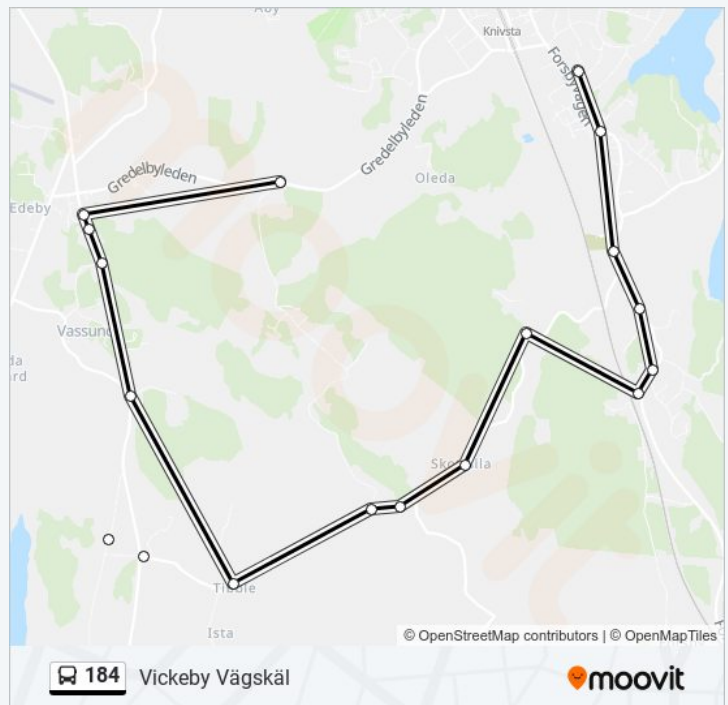

### Riktning: Knivsta Sporthallen

8 stopp

[VISA LINJE SCHEMA](#)

- Björksta Vändslinga
- Björksta
- Kvarngården
- Knivsta Kyrka
- Knivsta Ledinge Vägskäl
- Knivsta Genvägen
- Knivsta Thunmanskolan
- Knivsta Sporthallen

## Riktning: Vickeby Vägskäl

24 stopp

[VISA LINJE SCHEMA](#)

Knivsta Thunmanskolan  
Knivsta Genvägen  
Knivsta Kyrka  
Kvarngården  
Björksta  
Björksta Vändslinga  
Glömtorp (Knivsta)  
Skottsila (Knivsta)  
Hagen  
Vickeby Södra (Knivsta)  
Tibble (Vassunda) (Knivsta)  
Skålstå  
Gurresta  
Fågelsången (Vassunda)  
Saltängen  
Bodarna  
Braberg Vägskäl  
Underberga Vsk.  
Fläskbackens Vägskäl  
Karlslund (Vassunda)  
Andersberg (Vassunda)  
Edeby 14  
Edeby 8  
Vickeby Vägskäl

## 184 Tidsschema

Vickeby Vägskäl Rutt Tidtabell:

måndag	13:10 - 16:10
tisdag	13:10 - 16:10
onsdag	13:10 - 16:10
torsdag	13:10 - 16:10
fredag	13:10 - 16:10
lördag	Inte I Drift
söndag	Inte I Drift

## 184 Info

**Riktning:** Vickeby Vägskäl

**Stops:** 24

**Reslängd:** 28 min

**Linje summering:**

184 tidsplaner och färdkartor finns i en offline-PDF på [moovitapp.com](https://moovitapp.com). Använd Moovit appen för att se live busstider, tågskeman eller tunnelbanan skeman och stegvisa anvisningar för all kollektivtrafik i Stockholm.