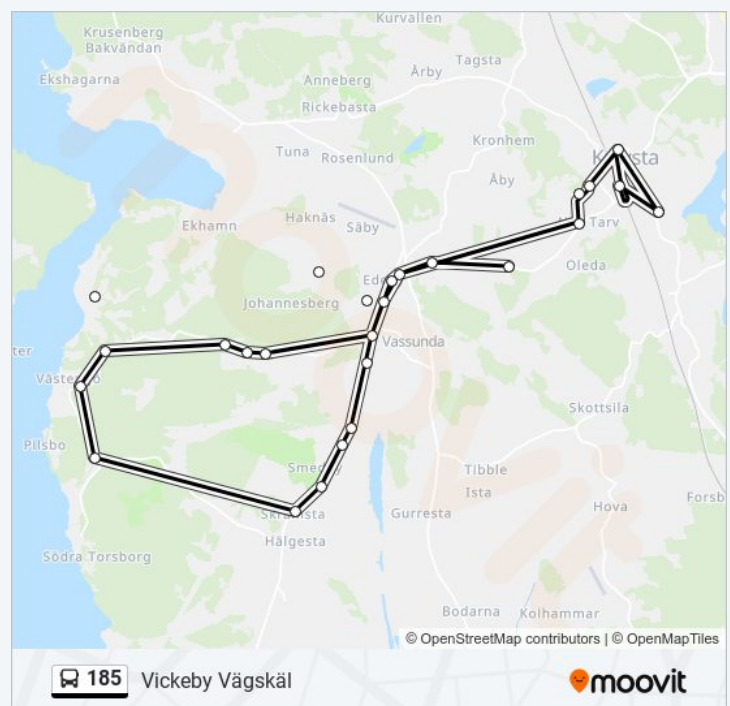

Riktning: Knivsta Thunmanskolan

26 stopp

[VISA LINJE SCHEMA](#)

- Vassunda
- Örsandsvägen
- Vassunda Bygdegård
- Ala 16
- Ala
- Vassunda Golf
- Skråmsta (Sigtuna)
- Pilsbo Vägskäl (Sigtuna)
- Västersjö
- Ragnildsvik
- Källbo Vassunda
- Ulrikadal
- Johannesdal (Vassunda)
- Lill-Örby
- Örsandsvägen
- Haknäsvägen
- Vassunda
- Svanängen
- Vickeby Vägskäl
- Knivsta Pärönvägen
- Knivsta Ängbyskolan
- Knivsta Ängby Park

Johannesdal (Vassunda)

Lill-Örby

185 Tidsschema

Vickeby Vägskäl Rutt Tidtabell:

måndag	13:30 - 16:05
tisdag	13:30 - 16:05
onsdag	13:30 - 16:05
torsdag	13:30 - 16:05
fredag	13:30 - 16:05
lördag	Inte I Drift
söndag	Inte I Drift

185 Info

Riktning: Vickeby Vägskäl

Stops: 30

Reslängd: 37 min

Linje summering:

Örsandsvägen

Haknäsvägen

Vassunda