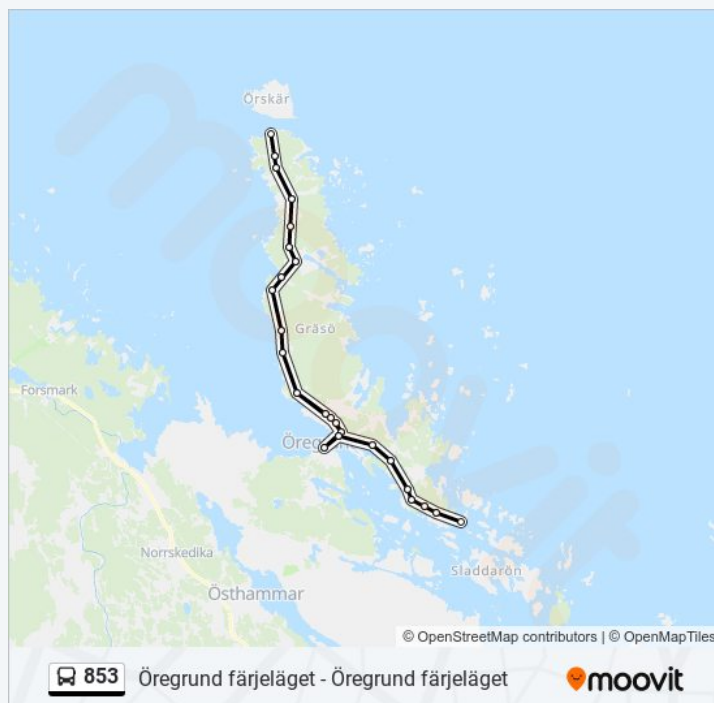

Öregrund färjeläget - Öregrund färjeläget

Använd Appen

853 linjen Öregrund färjeläget - Öregrund färjeläget har en rutt. Under vanliga veckodagar är deras driftstimmar:

(1) Öregrund Färjeläget: 09:58 - 18:58

Använd Moovit appen för att hitta den närmsta 853 stationen nära dig och få reda på när nästa 853 ankommer.

Riktning: Öregrund Färjeläget

49 stopp

[VISA LINJE SCHEMA](#)

Öregrund Färjeläget
 Gräsö Färjeläget
 Västerlunds Vägskäl
 Nyhem 853
 Vargskär
 Strand Norraste
 Ekbacken 853
 Bjurön
 Äspskärs Brygga
 Bjurön
 Ekbacken 853
 Strand Norraste
 Vargskär
 Nyhem 853
 Västerlunds Vägskäl
 Gräsö Färjeläget
 Gräsö Affär
 Gräsöbadet Vägskäl
 Svartbäcks Vägskäl
 Västerbyn
 Djurstens Vägskäl
 Klockarboda

853 Tidsschema

Öregrund Färjeläget Rutt Tidtabell:

måndag	09:58 - 18:58
tisdag	09:58 - 18:58
onsdag	09:58 - 18:58
torsdag	09:58 - 18:58
fredag	09:58 - 18:58
lördag	09:58 - 18:58
söndag	09:58 - 18:58

853 Info

Riktning: Öregrund Färjeläget

Stopp: 49

Reslängd: 107 min

Linje summering:

Mårtensboda (Östhammar)

Öskärsvik (Östhammar)

Mörtarö Vägsäl

Söderboda