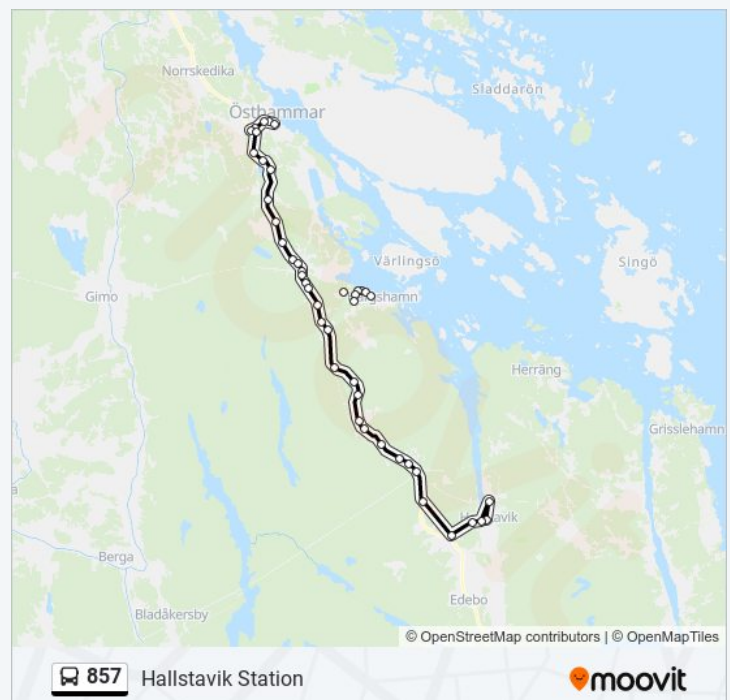

Använd Moovit appen för att hitta den närmsta 857 stationen nära dig och få reda på när nästa 857 ankommer.

Riktning: Hallstavik Station

44 stopp

[VISA LINJE SCHEMA](#)

- Östhammar Busstation
- Östhammar Vårdcentrum
- Ulrikeberg (Östhammar)
- Östhammar Ringvägen
- Östhammar Gammelbyn
- Östhammar Energivägen
- Börstils Kyrka
- Hanneberg
- Norrsved
- Marka
- Löhammars Vägskäl
- Stockby Vägskäl
- Hargs Kyrka
- Harg Bruksgatan
- Harg Brukshandeln
- Harg Kolarmoravägen
- Harg Pensionärshemmet
- Hargshamn Träsket
- Hargshamn Braxenbolsvägen
- Hargshamn Stationsvägen
- Hargshamn Björkvägen
- Hargshamn Storvägen

857 Tidsschema

Hallstavik Station Rutt Tidtabell:

måndag	05:03 - 19:25
tisdag	05:03 - 19:25
onsdag	05:03 - 19:25
torsdag	05:03 - 19:25
fredag	05:03 - 19:25
lördag	08:05 - 16:00
söndag	08:05 - 16:00

857 Info

Riktning: Hallstavik Station

Stopp: 44

Reslängd: 48 min

Linje summering:

Hargshamn Gimovägen
Hargshamns Skola
Hargshamn Träsket
Harg Pensionärshemmet
Harg Söderharg
Ruddun
Västerängens Vägskäl
Kråkmötet
Moxboda Vägskäl
Nybro
Stora Nyborg
Sanda Gård
Sanda
Gråska Norra
Gråska
Gråska Södra
Gråska Kraftstation
Midskog (Norrtälje)
Hallstavik Sättra Vägskäl
Hallstavik Rörvägen
Hallstavik Kustvägen
Hallstavik Station

Riktning: Hargshamn Stationsvägen

20 stopp

[VISA LINJE SCHEMA](#)

Östhammar Busstation
Östhammar Vårdcentrum
Ulrikeberg (Östhammar)
Östhammar Ringvägen
Östhammar Gammelbyn
Östhammar Energivägen
Börstils Kyrka