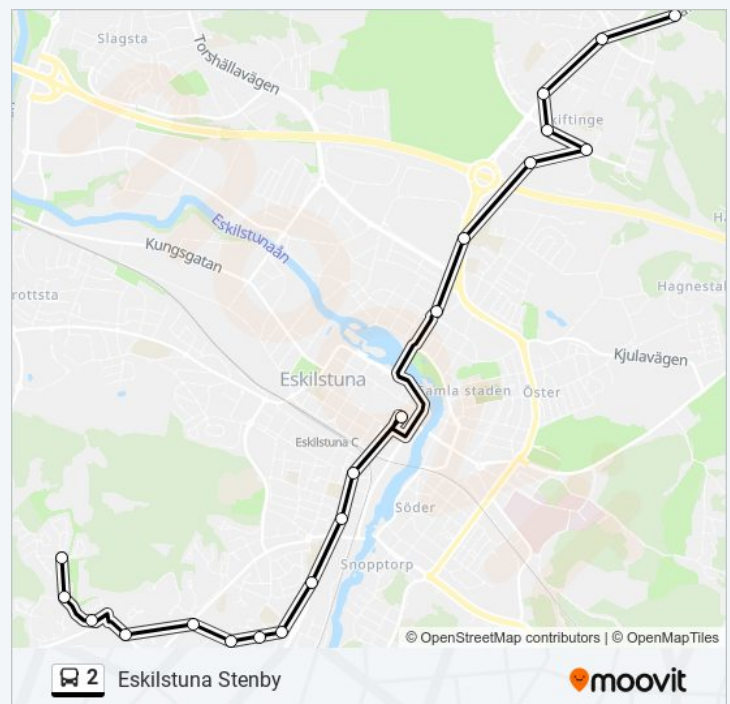

Riktning: Eskilstuna Stenby

20 stopp

[VISA LINJE SCHEMA](#)

Eskilstuna Djursta
Eskilstuna Årstavägen
Eskilstuna Karl Hovbergsgatan
Eskilstuna Skiftinge Centrum
Eskilstuna Skiftingehus
Skiftinge Köpcentrum
Eskilstuna Årbyskolan
Eskilstuna Västergatan
Eskilstuna Fristadstorget
Järntorget
Gillbergaplan
Eskilstuna Bellmansplan
Eskilstuna Fröslunda Centrum
Hästkobacken
Högbovägen
Eskilstuna Råbergstorp
Eskilstuna Assessorsgatan
Eskilstuna Stenby Centrum
Mineralstigen
Eskilstuna Stenby

2 Tidsschema

Eskilstuna Stenby Rutt Tidtabell:

måndag	05:17 - 23:54
tisdag	05:17 - 23:54
onsdag	05:17 - 23:54
torsdag	05:17 - 23:54
fredag	05:17 - 23:54
lördag	06:12 - 23:42
söndag	06:12 - 22:42

2 Info

Riktning: Eskilstuna Stenby

Stopp: 20

Reslängd: 34 min

Linje summering:

2 tidsplaner och färdkartor finns i en offline-PDF på moovitapp.com. Använd Moovit appen för att se live busstider, tågskeman eller tunnelbanan skeman och stegvisa anvisningar för all kollektivtrafik i Stockholm.

© 2024 Moovit - Eftertryck förbjudes