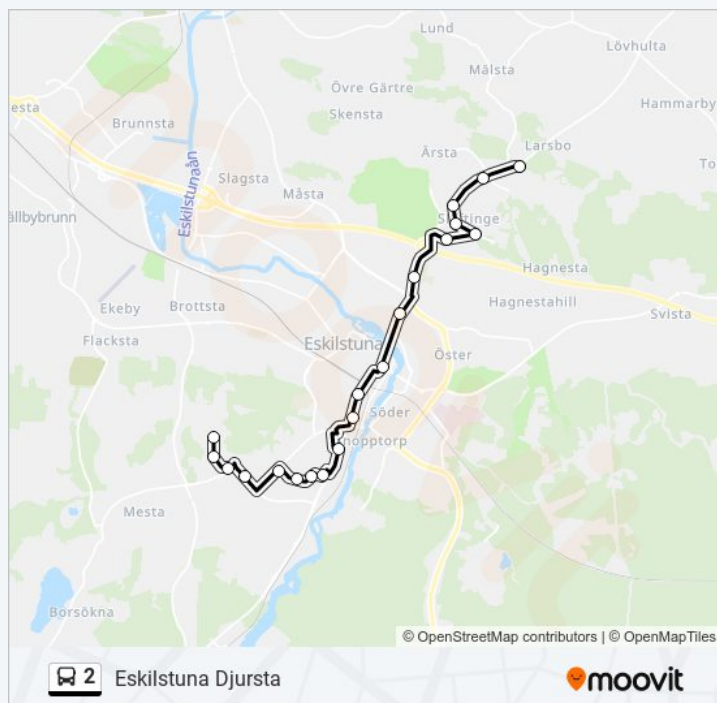

Eskilstuna Djursta

Använd Appen

2 linjen (Eskilstuna Djursta) har 2 rutter. Under vanliga veckodagar är deras driftstimmar:

(1) Eskilstuna Djursta: 05:01 - 23:20 (2) Eskilstuna Stenby: 05:17 - 23:54

Använd Moovit appen för att hitta den närmsta 2 stationen nära dig och få reda på när nästa 2 ankommer.

Riktning: Eskilstuna Djursta

20 stopp

[VISA LINJE SCHEMA](#)

Eskilstuna Stenby
 Mineralstigen
 Eskilstuna Stenby Centrum
 Eskilstuna Assessorgatan
 Eskilstuna Råbergstorp
 Högbovägen
 Hästskobacken
 Eskilstuna Fröslunda Centrum
 Eskilstuna Bellmansplan
 Gillbergaplan
 Järntorget
 Eskilstuna Fristadstorget
 Eskilstuna Västergatan
 Eskilstuna Årbyskolan
 Skiftinge Köpcentrum
 Eskilstuna Skiftingehus
 Eskilstuna Skiftinge Centrum
 Eskilstuna Karl Hovbergsgatan
 Eskilstuna Årstavägen
 Eskilstuna Djursta

2 Tidsschema

Eskilstuna Djursta Rutt Tidtabell:

måndag	05:01 - 23:20
tisdag	05:01 - 23:20
onsdag	05:01 - 23:20
torsdag	05:01 - 23:20
fredag	05:01 - 23:20
lördag	06:16 - 23:46
söndag	06:16 - 22:46

2 Info

Riktning: Eskilstuna Djursta

Stopp: 20

Reslängd: 34 min

Linje summering:

Riktning: Eskilstuna Stenby

20 stopp

[VISA LINJE SCHEMA](#)

Eskilstuna Djursta
Eskilstuna Årstavägen
Eskilstuna Karl Hovbergsgatan
Eskilstuna Skiftinge Centrum
Eskilstuna Skiftingehus
Skiftinge Köpcentrum
Eskilstuna Årbyskolan
Eskilstuna Västergatan
Eskilstuna Fristadstorget
Järntorget
Gillbergaplan
Eskilstuna Bellmansplan
Eskilstuna Fröslunda Centrum
Hästkobacken
Högbovägen
Eskilstuna Råbergstorp
Eskilstuna Assessorsgatan
Eskilstuna Stenby Centrum
Mineralstigen
Eskilstuna Stenby