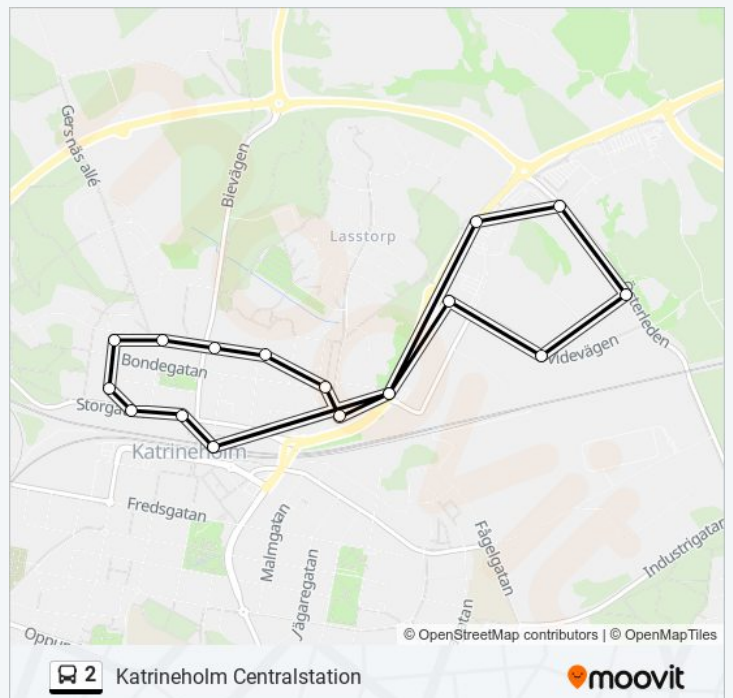

Katrineholm Centralstation

Använd Appen

2 linjen Katrineholm Centralstation har en rutt. Under vanliga veckodagar är deras driftstimmar:

(1) Katrineholm Centralstation: 08:45 - 17:45

Använd Moovit appen för att hitta den närmsta 2 stationen nära dig och få reda på när nästa 2 ankommer.

Riktning: Katrineholm Centralstation

18 stopp

[VISA LINJE SCHEMA](#)

- Katrineholm Centralstation
- Katrineholm Stockholmsvägen
- Katrineholm Lövåsen
- Österleden
- Bilprovningen
- Bussgaraget
- Videvägen
- Katrineholm Stockholmsvägen
- Katrineholm Brunngatan
- Kapellgatan
- Bryggaregatan
- Katrineholm Stensättersgatan
- Norrglantan
- Skolgatan (Katrineholm)
- Katrineholm Kyrkogatan
- Gersnäsgratan
- Katrineholm Järnvägsparken
- Katrineholm Centralstation

2 Tidsschema

Katrineholm Centralstation Rutt Tidtabell:

måndag	08:45 - 17:45
tisdag	08:45 - 17:45
onsdag	08:45 - 17:45
torsdag	08:45 - 17:45
fredag	08:45 - 17:45
lördag	09:45 - 16:45
söndag	Inte i Drift

2 Info

Riktning: Katrineholm Centralstation

Stopp: 18

Reslängd: 20 min

Linje summering:

2 tidsplaner och färdkartor finns i en offline-PDF på moovitapp.com. Använd Moovit appen för att se live busstider, tågskeman eller tunnelbanan skeman och stegvisa anvisningar för all kollektivtrafik i Stockholm.