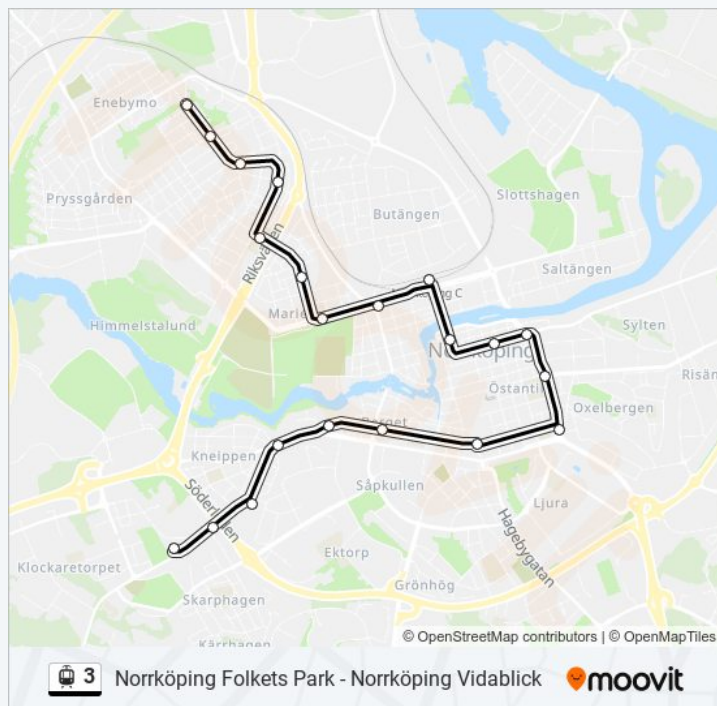

Norrköping Matteusskolan

Norrköping Marielund

Norrköping Hagaskolan

Norrköping Breda Vägen

Norrköping Sandbyhov

Norrköping Rågången

Norrköping Vidablick

lördag

00:02 - 23:32

söndag

00:02 - 23:47

### 3 Info

**Riktning:** Norrköping Vidablick

**Stops:** 21

**Reslängd:** 34 min

**Linje summering:**

3 tidsplaner och färdkartor finns i en offline-PDF på [moovitapp.com](https://moovitapp.com). Använd Moovit appen för att se live busstider, tågscheman eller tunnelbanan scheman och stegvisa anvisningar för all kollektivtrafik i Stockholm.

© 2024 Moovit - Eftertryck förbjudes