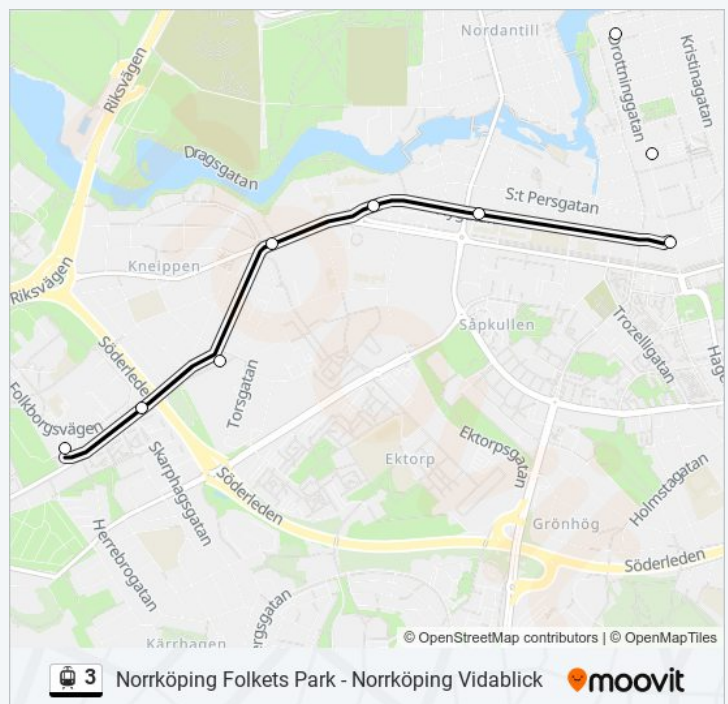

## Riktning: Norrköping Söder Tull

7 stopp

[VISA LINJE SCHEMA](#)

Norrköping Folkets Park  
Norrköping Skarphagsgatan  
Norrköping Lokegatan  
Norrköping Vägträffen  
Norrköping Strömbacken  
Norrköping Väster Tull  
Norrköping Söder Tull

## 3 Tidsschema

Norrköping Söder Tull Rutt Tidtabell:

måndag	Inte I Drift
tisdag	Inte I Drift
onsdag	Inte I Drift
torsdag	Inte I Drift
fredag	Inte I Drift
lördag	02:57
söndag	02:57

## 3 Info

**Riktning:** Norrköping Söder Tull

**Stops:** 7

**Reslängd:** 10 min

**Linje summering:**

## Riktning: Norrköping Vidablick

21 stopp

[VISA LINJE SCHEMA](#)

Norrköping Folkets Park  
Norrköping Skarphagsgatan  
Norrköping Lokegatan