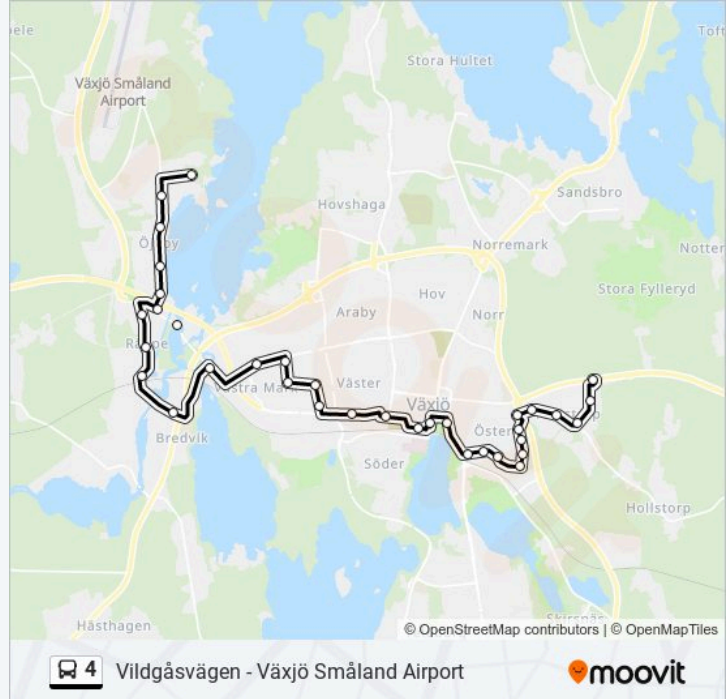

Använd Moovit appen för att hitta den närmsta 4 stationen nära dig och få reda på när nästa 4 ankommer.

Riktning: Lunnabyvägen

33 stopp

[VISA LINJE SCHEMA](#)

Vildgåsvägen
Tranvägen
Örnvägen
Växjö Ejdvägen
Ugglevägen
Gamla Risingevägen
Grustagsgatan
Frövägen
Linodlarvägen
Spånadsvägen
Stjärnvägen
Alegatan
Annae Gärde
Linnéparken
Växjö Stortorget
Växjö Station
Oxtorget
Växjö Vikingagatan
Bollgatan
Hejaregatan
Växjö Arenastaden Norra

Linje summering:

Lagergatan

Växjö Samarkand Norra

Bergsnäs

Östra Råppevägen

Holmenvägen

Högsbyvägen Växjö

Envägen

Lillängsvägen

Klintvägen

Kantorsvägen

Växjö Gullregnsvägen

Lunnabyvägen

Riktning: Vildgåsvägen

36 stopp

[VISA LINJE SCHEMA](#)