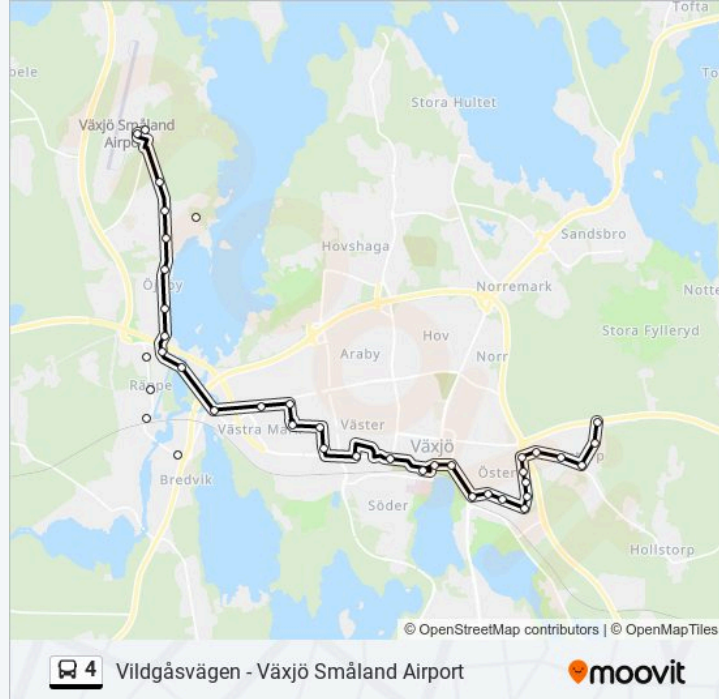

Grustagsgatan

Gamla Risingevägen

Ugglevägen

Växjö Ejdervägen

Örnvägen

Tranvägen

Vildgåsvägen

Riktning: Växjö Småland Airport

36 stopp

[VISA LINJE SCHEMA](#)

Vildgåsvägen

Tranvägen

Örnvägen

Växjö Ejdervägen

Ugglevägen

Gamla Risingevägen