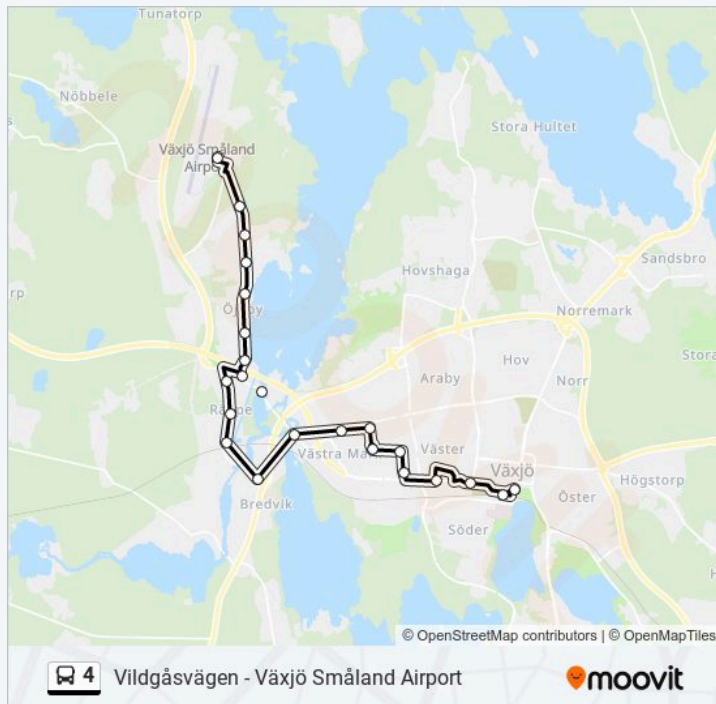

Växjö Gullregnsvägen

Kantorsvägen

Klintvägen

Lillängsvägen

Envägen

Högsbyvägen Växjö

Holmenvägen

Östra Råppevägen

Bergsnäs

Växjö Samarkand Norra

Lagergatan

Växjö Arenastaden Norra

Hejaregatan

Bollgatan

Växjö Vikingagatan

Oxtorget

Växjö Station

Växjö Stortorget

fredag

10:05 - 18:05

lördag

18:00

söndag

Inte i Drift

4 Info

Riktning: Växjö Stortorget

Stops: 21

Reslängd: 25 min

Linje summering:

4 tidsplaner och färdkartor finns i en offline-PDF på moovitapp.com. Använd Moovit appen för att se live busstider, tågskeman eller tunnelbanan skeman och stegvisa anvisningar för all kollektivtrafik i Stockholm.

© 2024 Moovit - Eftertryck förbjudes