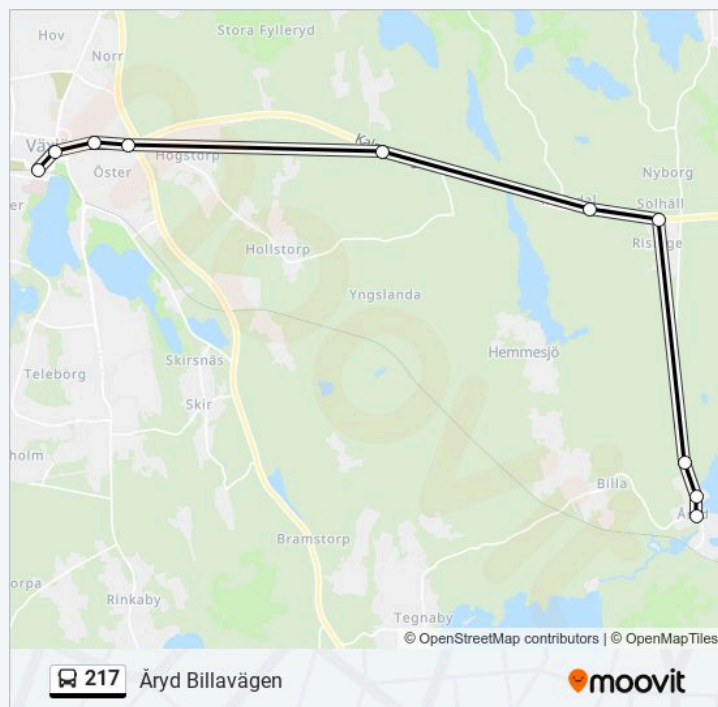

09:55 - 16:15

söndag

Inte I Drift

217 Info

Riktning: Åryd Billavägen

Stops: 10

Reslängd: 20 min

Linje summering: