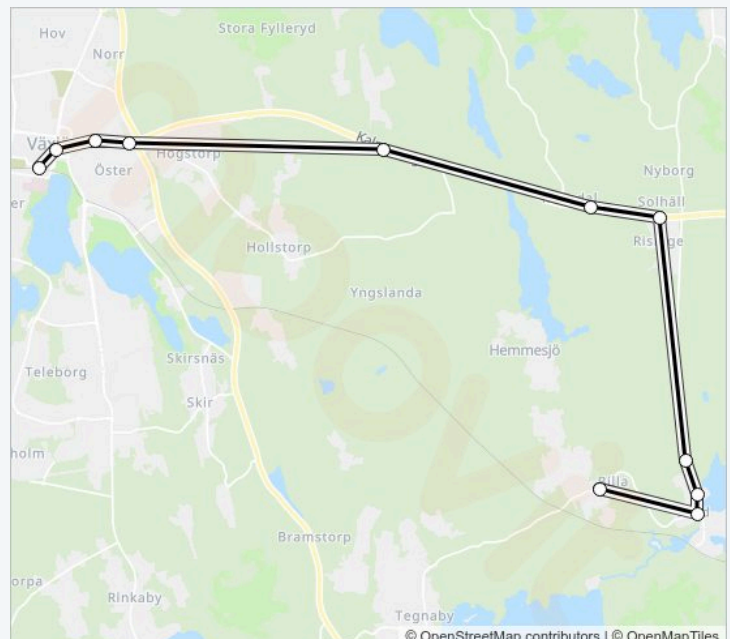

Riktning: Billa Hemmesjö Kyrka

11 stopp

[VISA LINJE SCHEMA](#)

- Växjö Station
- Växjö Nygatan
- Katedralskolan
- Fagrabäck
- Källehult Växjö
- Källedal
- Risinge
- Kyrkekullvägen
- Sjösalavägen
- Åryd Billavägen
- Billa Hemmesjö Kyrka

217 Tidsschema

Billa Hemmesjö Kyrka Rutt Tidtabell:

måndag	06:35 - 17:25
tisdag	06:35 - 17:25
onsdag	06:35 - 17:25
torsdag	06:35 - 17:25
fredag	06:35 - 17:25
lördag	Inte I Drift
söndag	Inte I Drift

217 Info

Riktning: Billa Hemmesjö Kyrka

Stopp: 11

Reslängd: 25 min

Linje summering:

Riktning: Växjö Station

11 stopp

[VISA LINJE SCHEMA](#)

Billa Hemmesjö Kyrka