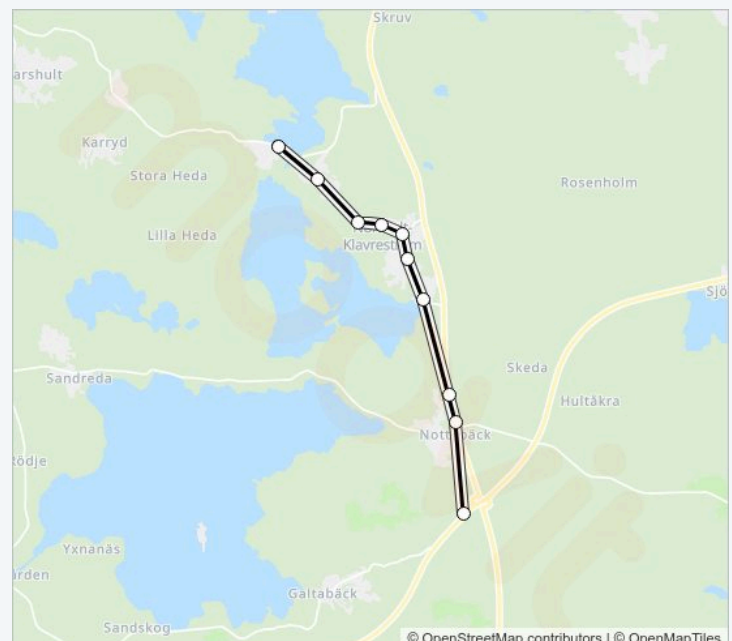

Använd Moovit appen för att hitta den närmsta 311 stationen nära dig och få reda på när nästa 311 ankommer.

Riktning: Klavreström Majorsgatan

10 stopp

[VISA LINJE SCHEMA](#)

Nottebäck Terminal
Skedavägen Nottebäck
Lugnet
Nöbbelevägen, Norrhult
Norrhult Industrigatan
Äspevägen
Fabriksgatan Norrhult
Solgården
Klavreström Vinkelgatan
Klavreström Majorsgatan

311 Tidsschema

Klavreström Majorsgatan Rutt Tidtabell:

måndag	05:58 - 22:43
tisdag	05:58 - 22:43
onsdag	05:58 - 22:43
torsdag	05:58 - 22:43
fredag	05:58 - 22:43
lördag	08:58 - 22:34
söndag	12:48 - 22:33

311 Info

Riktning: Klavreström Majorsgatan

Stops: 10

Reslängd: 12 min

Linje summering:

Riktning: Nottebäck Terminal

10 stopp

[VISA LINJE SCHEMA](#)