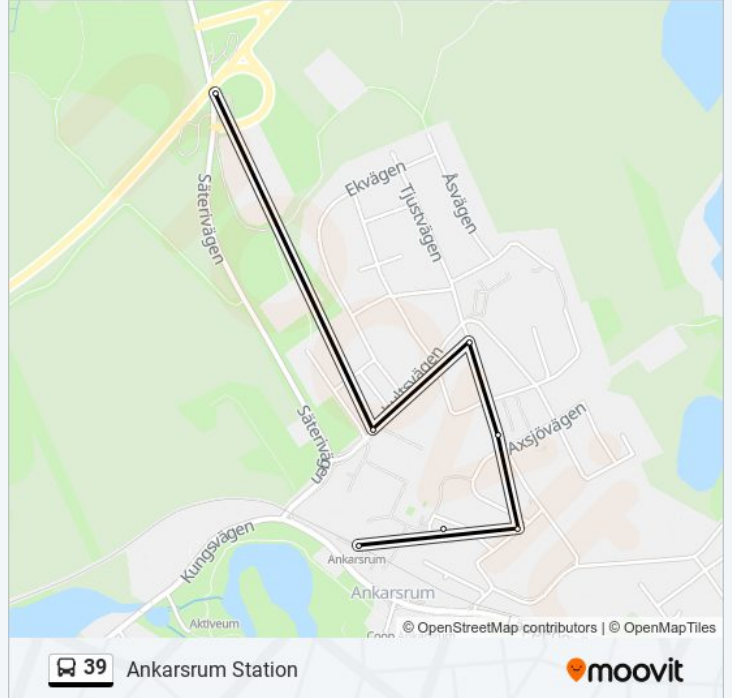

Använd Moovit appen för att hitta den närmsta 39 stationen nära dig och få reda på när nästa 39 ankommer.

Riktning: Ankarsrum Station

3 stopp

[VISA LINJE SCHEMA](#)

Ankarsrum Väg 40

Ankarsrum Bruk

Ankarsrum Station

39 Tidsschema

Ankarsrum Station Rutt Tidtabell:

måndag	06:15 - 06:47
tisdag	06:15 - 06:47
onsdag	06:15 - 06:47
torsdag	06:15 - 06:47
fredag	06:15 - 06:47
lördag	Inte I Drift
söndag	Inte I Drift

39 Info

Riktning: Ankarsrum Station

Stops: 3

Reslängd: 8 min

Linje summering:

Riktning: Ankarsrum Väg 40

26 stopp

[VISA LINJE SCHEMA](#)

Totebo
 Furubergsvägen
 Totebo Gård
 Fallavägen
 Karlebo
 Fagertorp
 Möckelhult
 Hjorted
 Rosvägen
 Hjorteds Gård
 Dalsjö Vsk
 Björkhult
 Basebo
 Åslid
 Bostället
 Hannås
 Betel
 Anvedebo Bro

Tjustvägen Ankarsrum

Ankarsrum Skola

Ankarsrum Väg 40

Riktning: Totebo

50 stopp

[VISA LINJE SCHEMA](#)

Västervik Station

Västerviks Sjukhus