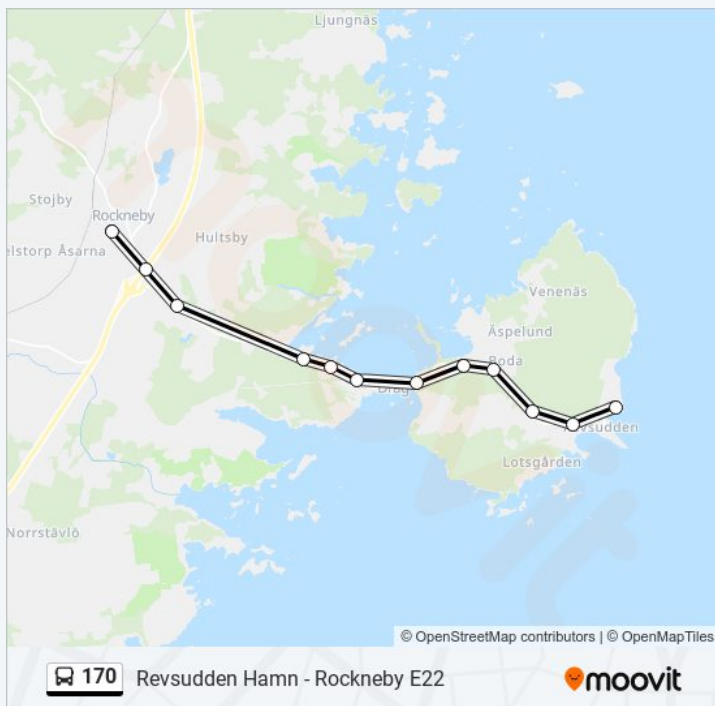

Boda Revsudden

Bodavik

Turenäsvägen

Drag

Långö

Norra Dragviken

Kungsgården

Rockneby E22

Rockneby Skola

lördag

Inte I Drift

söndag

Inte I Drift

170 Info

Riktning: Rockneby Skola

Stops: 12

Reslängd: 20 min

Linje summering:

170 tidsplaner och färdkartor finns i en offline-PDF på moovitapp.com. Använd Moovit appen för att se live busstider, tågscheman eller tunnelbanan scheman och stegvisa anvisningar för all kollektivtrafik i Stockholm.

© 2024 Moovit - Eftertryck förbjudes