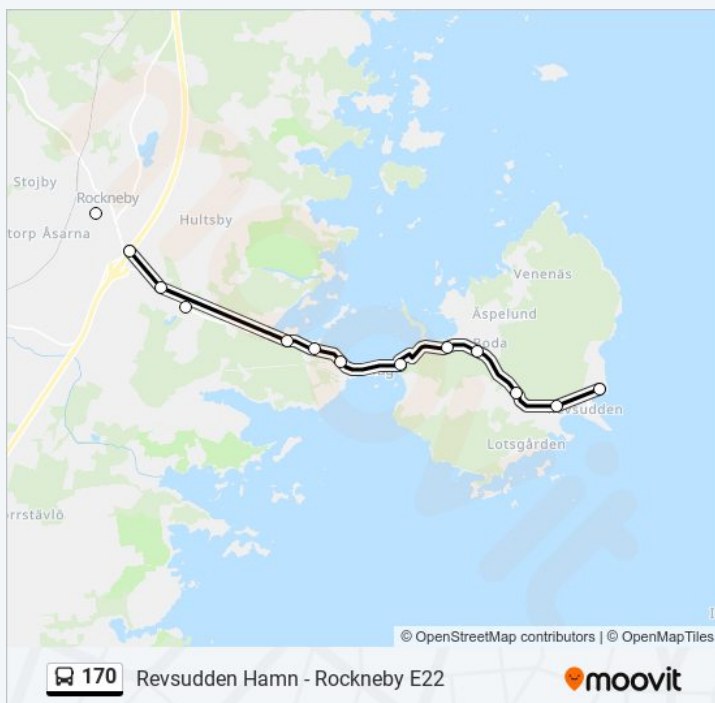

### Riktning: Revsudden Hamn

13 stopp

[VISA LINJE SCHEMA](#)

- Rockneby Skola
- Rockneby E22
- Kungsgården
- Revsuddevägen 32
- Norra Dragviken
- Långö
- Drag
- Turenäsvägen
- Bodavik
- Boda Revsudden
- Lotsgården
- Revs Gård
- Revsudden Hamn

### 170 Tidsschema

Revsudden Hamn Rutt Tidtabell:

måndag	06:50 - 17:10
tisdag	06:50 - 17:10
onsdag	06:50 - 17:10
torsdag	06:50 - 17:10
fredag	06:50 - 17:10
lördag	Inte I Drift
söndag	Inte I Drift

### 170 Info

**Riktning:** Revsudden Hamn

**Stops:** 13

**Reslängd:** 19 min

**Linje summering:**

## Riktning: Rockneby E22

13 stopp

[VISA LINJE SCHEMA](#)

Revsudden Hamn

Revs Gård

Lotsgården

Boda Revsudden

Bodavik