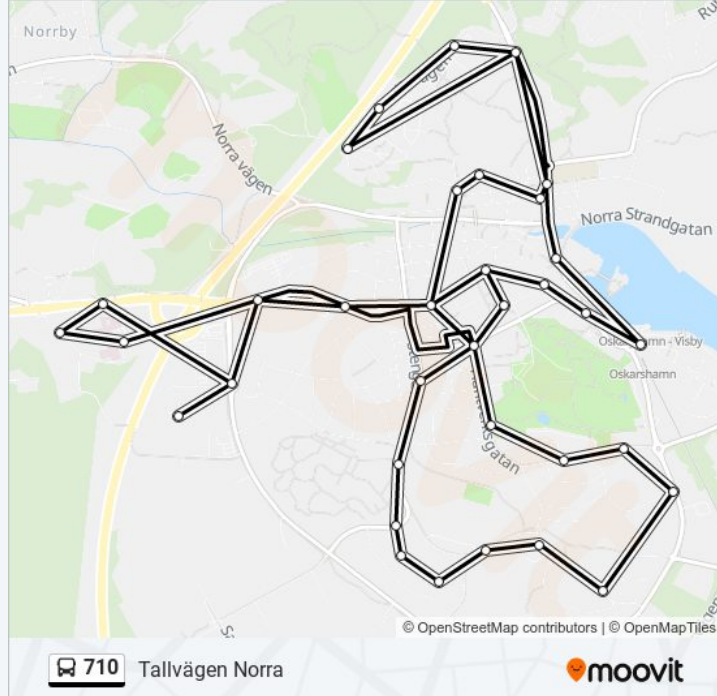

Handelsområdet

Etec

Handelsområdet

Oskarshamn Sjukhus Väg 37

Nynäshagen

Oskarshamn Sjukhus Rösvägen

Oskarshamn Folkets Park

Oskarshamn Idrottsplatsen

Gripen

Lilla Torget Oskarshamn

Stora Torget

Oskarshamn Centrum

Kyrkogårdsgatan

Kyrkogården Oskarshamn

Kapellvägen

Tallvägen Norra