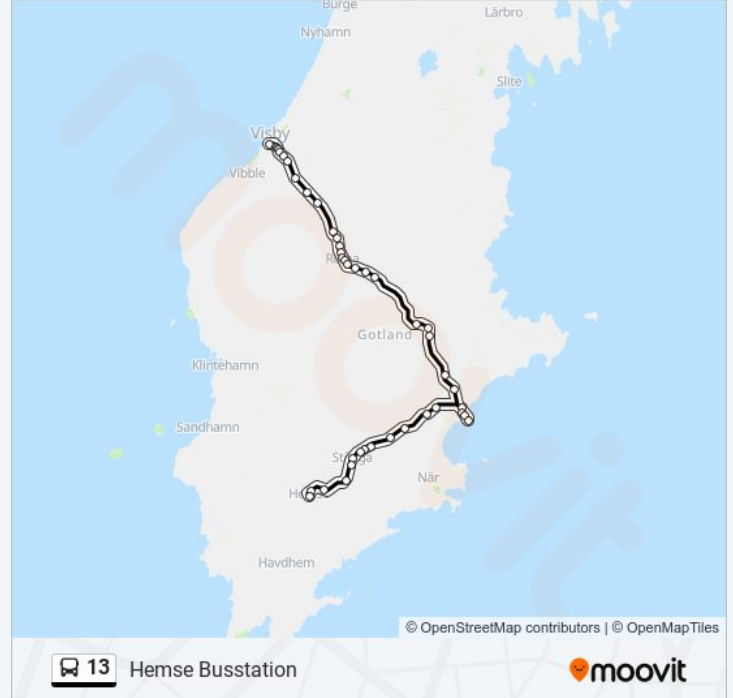

Garde

Smis

Lye Dals

Ström

Starr

Stånga Busstation

Malmgard

Norsbro

Tjängdarve

Hemse Norra

Hemse Busstation

Riktning: Ljugarns Hamn

29 stopp

[VISA LINJE SCHEMA](#)

Visby Busstation

Havdervägen