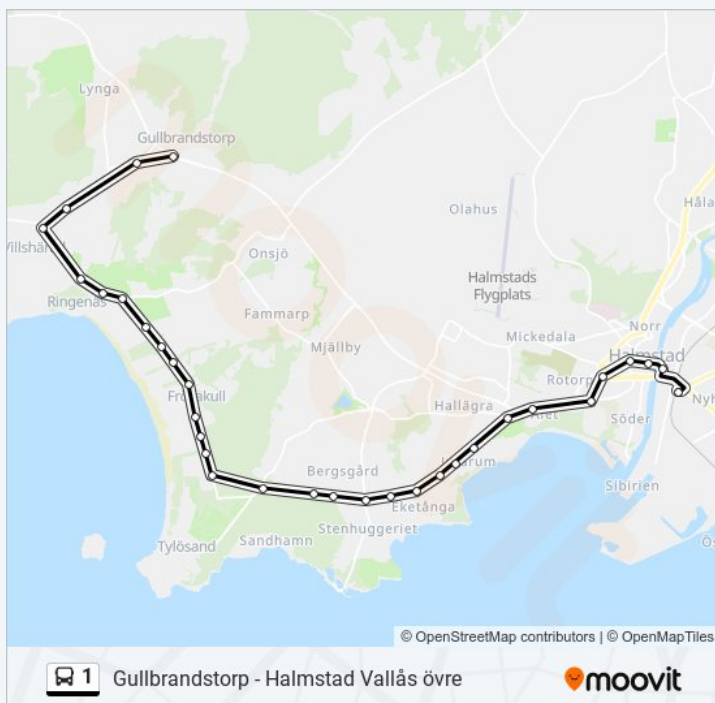

Gullbrandstorp - Halmstad Vallås övre

Använd Appen

1 linjen (Gullbrandstorp - Halmstad Vallås övre) har 3 rutter. Under vanliga veckodagar är deras driftstimmar:
 (1) Gullbrandstorp: 00:12 - 23:12(2) Halmstad C Resecentrum: 07:00 - 23:54(3) Halmstad Vallås Övre: 05:52 - 18:52
 Använd Moovit appen för att hitta den närmsta 1 stationen nära dig och få reda på när nästa 1 ankommer.

Riktning: Gullbrandstorp

46 stopp

[VISA LINJE SCHEMA](#)

- Halmstad Vallås Övre
- Halmstad Boplatsvägen
- Halmstad Vallås Nedre
- Halmstad Boplatsvägen
- Halmstad Dalsbo
- Halmstad Vallås Kyrka
- Halmstad Tynavägen
- Halmstad Nyvången
- Halmstad Vallås Centrum
- Halmstad Byvägen
- Halmstad Strandvallen
- Halmstad Arena Östra
- Halmstad Arena Västra
- Halmstad Malcusgatan
- Halmstad C Resecentrum
- Halmstad Österskans
- Halmstad Stora Torg
- Halmstad Västerbro
- Halmstad Brunnsåkersskolan
- Halmstad Flygaregatan
- Halmstad Söndrumsvägen
- Halmstad Brottet

1 Info

Riktning: Gullbrandstorp

Stopp: 46

Reslängd: 50 min

Linje summering:

Halmstad Eketångavägen

Halmstad Jutarum

Halmstad Bastaliden

Halmstad Soldalsvägen

Halmstad Östra Bäckagård

Halmstad Bäckagårdsvägen

Halmstad Lummervägen

Halmstad Slupvägen

Halmstad Sandhamnsvägen

Tylöbäck

Frösakull Campingstigen