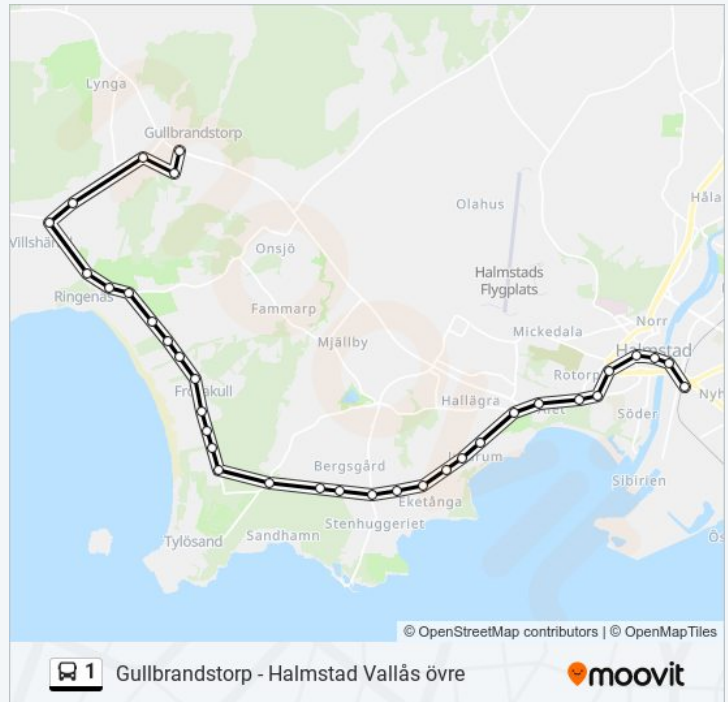

Skjutfältet

Ringenäs

Strandlida

Frösakull Erik Staels Väg

Frösakull

Frösakull Skeabergsvägen

Frösakull Kronolund

Frösakull Fammarpsvägen

Frösakull Villavägen

Frösakull Campingstigen

Tylöbäck

Halmstad Sandhamnsvägen

Halmstad Slupvägen

Halmstad Lummervägen

Halmstad Bäckagårdsvägen

Halmstad Östra Bäckagård

Halmstad Soldalsvägen

Halmstad Bastaliden

Halmstad Jutarum

Halmstad Eketångavägen

Halmstad Brottet

Halmstad Söndrumsvägen

Halmstad Alevallen

Halmstad Flygaregatan

Halmstad Brunnsåkersskolan

Halmstad Västerbro

Halmstad Stora Torg

Halmstad Österskans

Halmstad C Resecentrum

1 Info

Riktning: Halmstad C Resecentrum

Stops: 34

Reslängd: 36 min

Linje summering:

Riktning: Halmstad Vallås Övre

48 stopp

[VISA LINJE SCHEMA](#)

1 Tidsschema

Halmstad Vallås Övre Rutt Tidtabell:

måndag

05:52 - 18:52