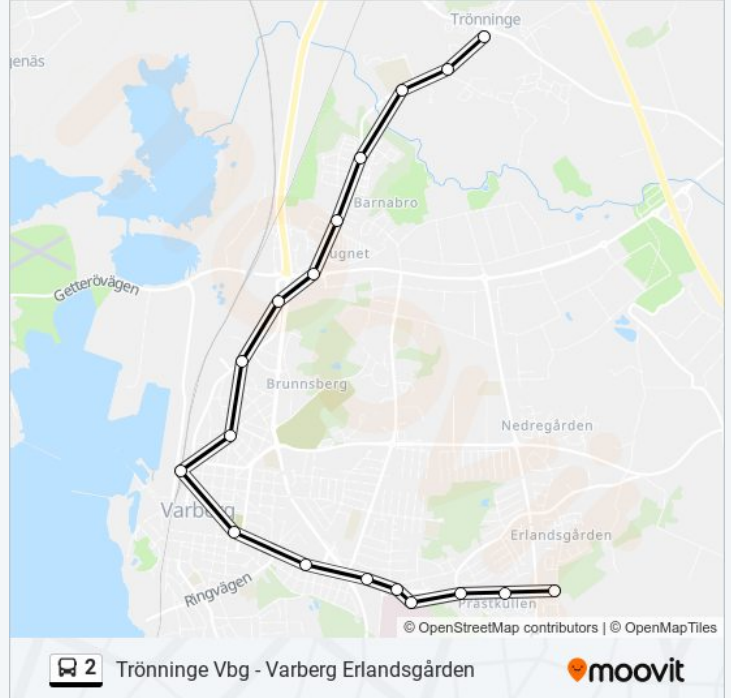

Använd Moovit appen för att hitta den närmsta 2 stationen nära dig och få reda på när nästa 2 ankommer.

Riktning: Trönninge Vbg

18 stopp

[VISA LINJE SCHEMA](#)

Varberg Erlandsgården
Varberg Prästakullen
Varberg Österängsvägen
Varberg Sjukhus
Varberg Karlbergsvägen
Varberg Bolmen
Varberg Tjädervägen
Varberg Lorensberg
Varberg Station
Varberg Polishuset
Varberg Birger Svenssons Väg
Varberg Valen
Varberg Lindbergsvägen
Varberg Lugnet
Varberg Göingegården
Trönninge Skola
Trönninge Bolesevägen
Trönninge Vbg

2 Tidsschema

Trönninge Vbg Rutt Tidtabell:

måndag	04:37 - 23:37
tisdag	00:07 - 23:37
onsdag	00:07 - 23:37
torsdag	00:07 - 23:37
fredag	00:07 - 23:37
lördag	00:07 - 23:37
söndag	00:07 - 23:07

2 Info

Riktning: Trönninge Vbg

Stops: 18

Reslängd: 28 min

Linje summering:

Riktning: Varberg Erlandsgården

19 stopp

[VISA LINJE SCHEMA](#)

Trönninge Vbg

Trönninge Bolsevågen

Trönninge Skola

Varberg Göingegården

Varberg Lugnet

Varberg Lindbergsvågen

Varberg Valen

Varberg Birger Svenssons Väg

Varberg Polishuset

Varberg Station