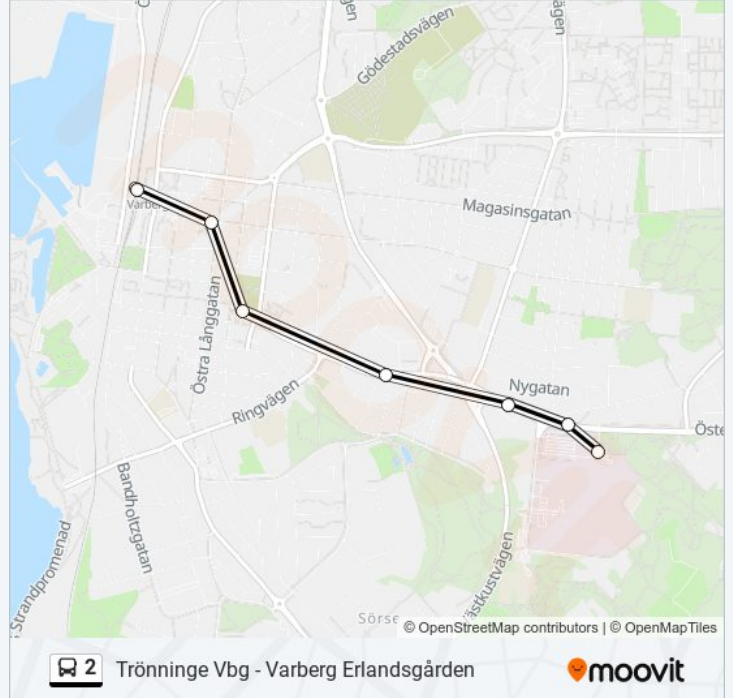

Riktning: Varberg Erlandsgården

Stopp: 19

Reslängd: 28 min

Linje summering:

Varberg Erlandsgården

Riktning: Varberg Sjukhus

7 stopp

[VISA LINJE SCHEMA](#)

Varberg Station

Varberg Komedianten

Varberg Lorensberg

Varberg Tjädervågen

Varberg Bolmen

Varberg Karlbergsvågen

Varberg Sjukhus

2 Tidsschema

Varberg Sjukhus Rutt Tidtabell:

måndag	09:09 - 14:39
tisdag	09:09 - 14:39
onsdag	09:09 - 14:39
torsdag	09:09 - 14:39
fredag	09:09 - 14:39
lördag	Inte i Drift
söndag	Inte i Drift

2 Info

Riktning: Varberg Sjukhus

Stops: 7

Reslängd: 7 min

Linje summering:

Riktning: Varberg Station

6 stopp

[VISA LINJE SCHEMA](#)

Varberg Sjukhus
 Varberg Karlbergsvägen
 Varberg Bolmen
 Varberg Tjädervägen
 Varberg Lorensberg
 Varberg Station