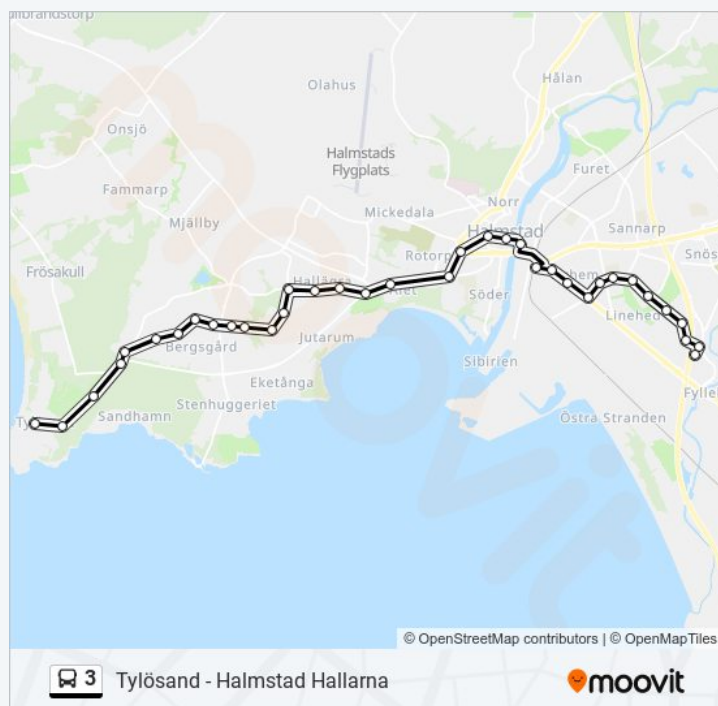

Halmstad Karlstorp

Halmstad Örlogsvägen

Halmstad Sandhamnsvägen

Görvik

Tylösand Tylöhusvägen

Tylösand

3 tidsplaner och färdkartor finns i en offline-PDF på moovitapp.com. Använd Moovit appen för att se live busstider, tågscheman eller tunnelbanan scheman och stegvisa anvisningar för all kollektivtrafik i Stockholm.

© 2024 Moovit - Eftertryck förbjudes