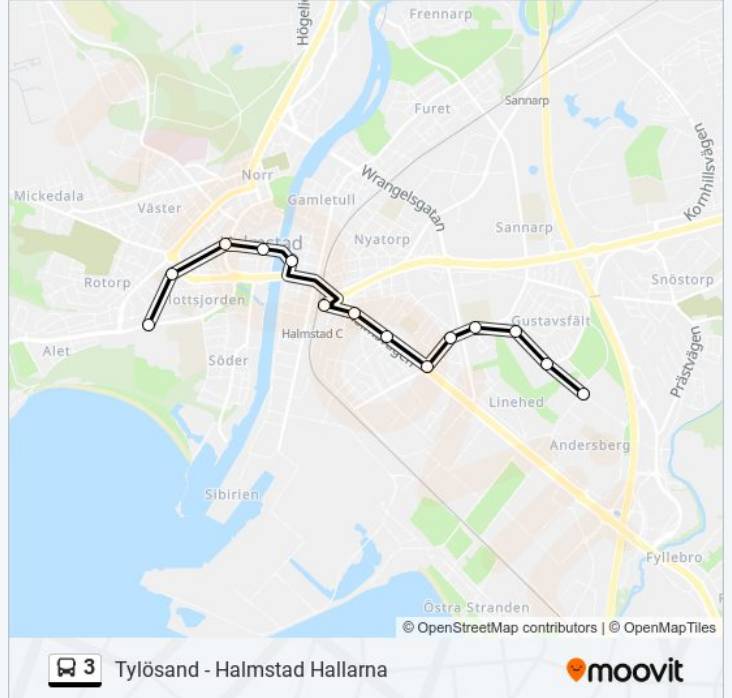

Halmstad Nyhems Torg

Halmstad Sturegymnasiet

Halmstad C Resecentrum

Halmstad Österskans

Halmstad Stora Torg

Halmstad Västerbro

Halmstad Brunnsåkersskolan

Halmstad Flygaregatan

3 Tidsschema

Halmstad Flygaregatan Rutt Tidtabell:

måndag	07:42
tisdag	07:42
onsdag	07:42
torsdag	07:42
fredag	07:42
lördag	Inte I Drift
söndag	Inte I Drift

3 Info

Riktning: Halmstad Flygaregatan

Stopp: 14

Reslängd: 22 min

Linje summering:

Riktning: Halmstad Hallarna

38 stopp

[VISA LINJE SCHEMA](#)

Tylösand
 Tylösand Harstigen
 Tylösand Tylöhusvägen
 Görvik
 Halmstad Sandhamnsvägen
 Halmstad Örlogsvägen
 Halmstad Karlstorp
 Halmstad Bergsgård
 Halmstad Trollberget
 Halmstad Bäckagårds Vårdcentral
 Halmstad Pålsbo
 Halmstad Bäckagårdsskolan
 Halmstad Gubbängsvägen
 Halmstad Fruängsvägen
 Halmstad Söndrumsskolan
 Halmstad Petter Jydes Väg
 Halmstad Rosengränd
 Halmstad Brottet