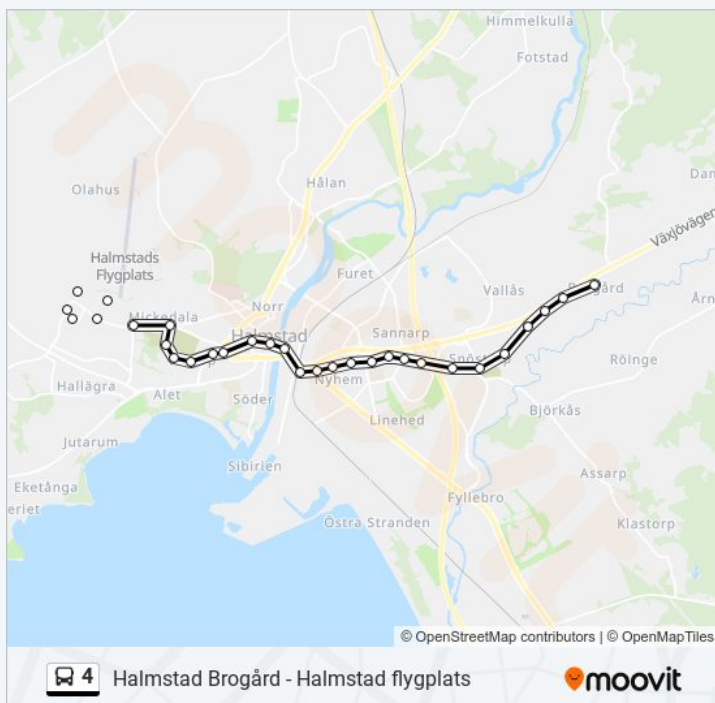

### Riktning: Halmstad Brogård

30 stopp

[VISA LINJE SCHEMA](#)

- Halmstad Flygplats
- Halmstad Gamla Kustvägen
- Halmstad Flygstaden Västra
- Halmstad Flygstaden
- Halmstad Tre Hjärtans Väg
- Halmstad Västrevångsleden
- Halmstad Mickedala
- Halmstad Rotorp
- Halmstad Vindilsvägen
- Halmstad Arkitektgatan
- Halmstad Kapellgatan
- Halmstad Fridhemsparken
- Halmstad Västerbro
- Halmstad Stora Torg
- Halmstad Österskans
- Halmstad C Resecentrum
- Halmstad Giganten
- Halmstad Järnväggsgatan
- Halmstad Krusbäret
- Halmstad Östergård
- Halmstad Arena Södra
- Halmstad Måndagsgränd

### 4 Tidsschema

Halmstad Brogård Rutt Tidtabell:

måndag	05:16 - 23:53
tisdag	05:16 - 23:53
onsdag	05:16 - 23:53
torsdag	05:16 - 23:53
fredag	05:16 - 23:53
lördag	00:53 - 23:53
söndag	00:53 - 23:53

### 4 Info

**Riktning:** Halmstad Brogård

**Stopp:** 30

**Reslängd:** 34 min

**Linje summering:**

Halmstad Lördagsgränd

Halmstad Fru Thotts Väg

Halmstad Snöstorps Kyrka

### Riktning: Halmstad Flygplats

30 stopp

[VISA LINJE SCHEMA](#)

Halmstad Brogård

Halmstad Lågagård

Halmstad Väktarevägen

Halmstad Östervägen

Halmstad Snöstorpskolan