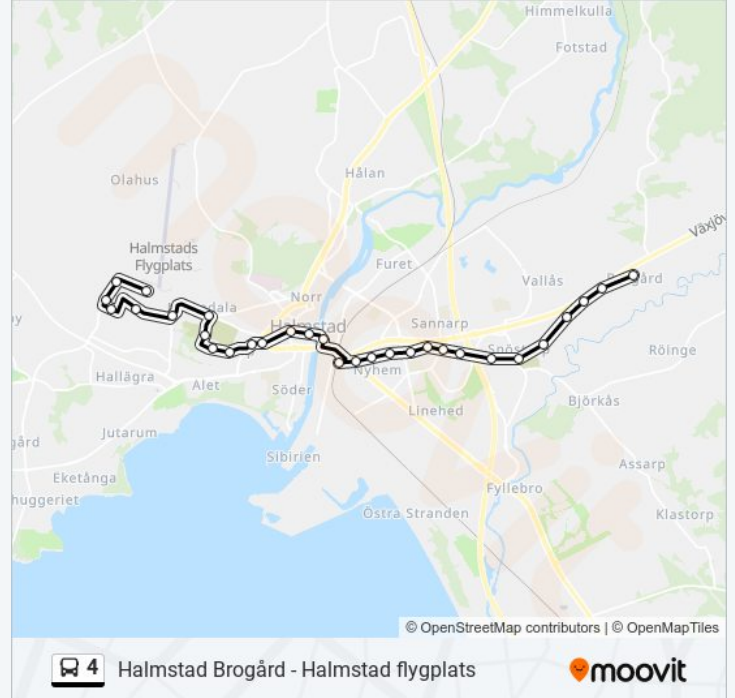

### 4 Info

**Riktning:** Halmstad Flygplats

**Stopp:** 30

**Reslängd:** 35 min

**Linje summering:**

Halmstad Vindilsvägen

Halmstad Rotorp

Halmstad Mickedala

Halmstad Västrevångsleden

Halmstad Tre Hjärtans Väg

Halmstad Flygstaden

Halmstad Flygstaden Västra

Halmstad Gamla Kustvägen

Halmstad Flygplats

### Riktning: Halmstad Västrevångsleden

25 stopp

[VISA LINJE SCHEMA](#)

Halmstad Brogård

Halmstad Lågagård

Halmstad Väktarevägen

Halmstad Östervägen

Halmstad Snöstorpskolan