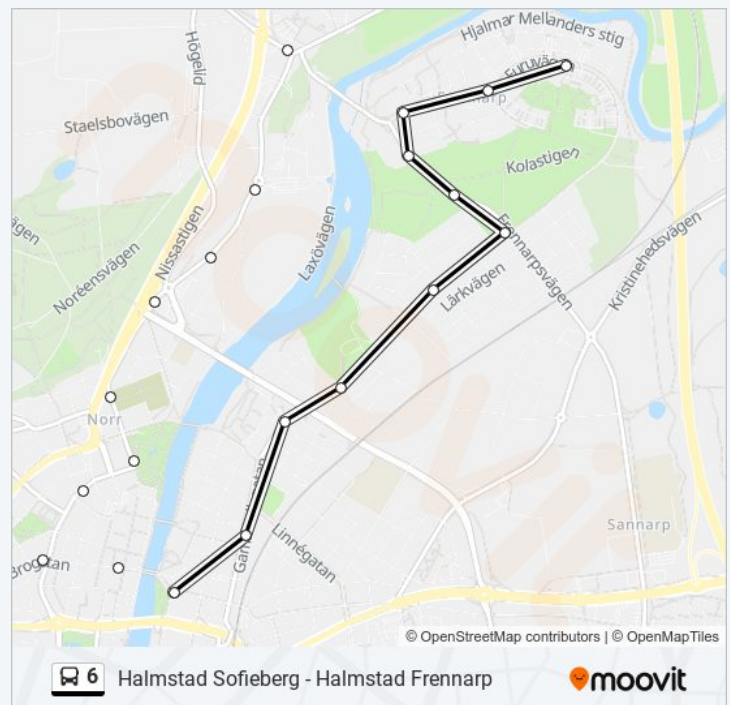

Riktning: Halmstad Österskans

19 stopp

[VISA LINJE SCHEMA](#)

Halmstad Sofieberg
Halmstad Norra Utmarken
Halmstad Pumpvägen
Halmstad Jesperslundsvägen
Halmstad Stenstorpsvägen
Halmstad Kärlekens Skola
Halmstad Kärleken
Halmstad Stenen
Halmstad Kvarnbacken
Halmstad Tegelbruket
Halmstad Slottsmölevägen
Halmstad Olympiavägen
Halmstad Kastanjeallén
Halmstad Norra Kyrkogården
Halmstad Norre Port
Halmstad Källegatan
Halmstad Västerbro
Halmstad Stora Torg
Halmstad Österskans

6 Tidsschema

Halmstad Österskans Rutt Tidtabell:

måndag	Inte I Drift
tisdag	Inte I Drift
onsdag	Inte I Drift
torsdag	Inte I Drift
fredag	Inte I Drift
lördag	02:33 - 07:23
söndag	02:33 - 07:23

6 Info

Riktning: Halmstad Österskans

Stopp: 19

Reslängd: 10 min

Linje summering:

6 tidsplaner och färdkartor finns i en offline-PDF på [moovitapp.com](#). Använd [Moovit appen](#) för att se live busstider, tågscheman eller tunnelbanan scheman och stegvisa anvisningar för all kollektivtrafik i Stockholm.

[Om Moovit](#) • [MaaS-lösningar](#) • [Länder som stöds](#) • [Mooviter community](#)

© 2024 Moovit - Eftertryck förbjudes

Kolla live ankomsttider