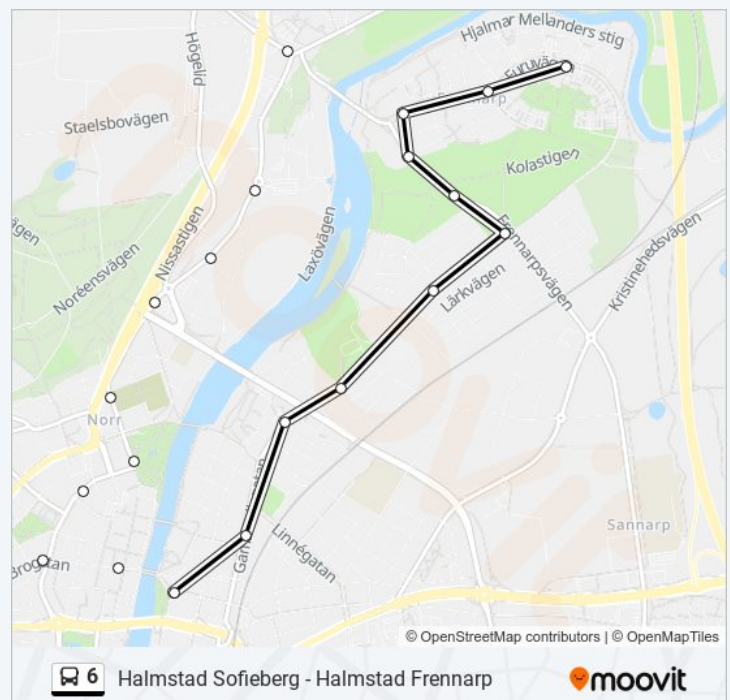

Riktning: Halmstad Frennarp

29 stopp

[VISA LINJE SCHEMA](#)

- Halmstad Sofieberg
- Halmstad Norra Utmarken
- Halmstad Pumpvägen
- Halmstad Jesperslundsvägen
- Halmstad Stenstorpsvägen
- Halmstad Kärlekens Skola
- Halmstad Kärleken
- Halmstad Stenen
- Halmstad Kvarnbacken
- Halmstad Tegelbruket
- Halmstad Slottsmölevägen
- Halmstad Olympiavägen
- Halmstad Kastanjeallén
- Halmstad Norra Kyrkogården
- Halmstad Norre Port
- Halmstad Källegatan
- Halmstad Västerbro
- Halmstad Stora Torg
- Halmstad Österskans
- Halmstad Erik Olsons Gata
- Halmstad Pihlgården
- Halmstad Folkparken

6 Tidsschema

Halmstad Frennarp Rutt Tidtabell:

måndag	00:33 - 23:33
tisdag	00:33 - 23:33
onsdag	00:33 - 23:33
torsdag	00:33 - 23:33
fredag	00:33 - 23:33
lördag	00:33 - 23:33
söndag	00:33 - 23:33

6 Info

Riktning: Halmstad Frennarp

Stopp: 29

Reslängd: 34 min

Linje summering:

Halmstad Furet

Halmstad Frennarpsvägen

Halmstad Kolastigen

Halmstad Varpvägen

Halmstad Kardvägen

Halmstad Noppvägen

Halmstad Frennarp

Riktning: Halmstad Sofieberg

21 stopp

[VISA LINJE SCHEMA](#)

Halmstad Frennarp

Halmstad Noppvägen

Halmstad Kardvägen