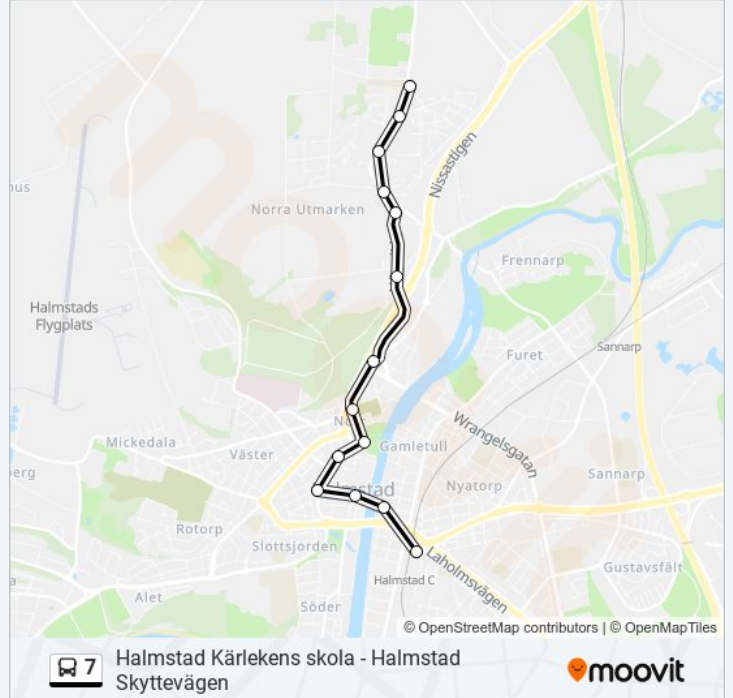

Använd Moovit appen för att hitta den närmsta 7 stationen nära dig och få reda på när nästa 7 ankommer.

### Riktning: Halmstad C Resecentrum

14 stopp

[VISA LINJE SCHEMA](#)

Halmstad Kärlekens Skola  
Halmstad Kärleksstigen  
Halmstad Sofiebergsskolan  
Halmstad Sofieberg  
Halmstad Kvarnbacken  
Halmstad Regementet  
Halmstad Kastanjeallén  
Halmstad Norra Kyrkogården  
Halmstad Norre Port  
Halmstad Källegatan  
Halmstad Västerbro  
Halmstad Stora Torg  
Halmstad Österskans  
Halmstad C Resecentrum

### 7 Tidsschema

Halmstad C Resecentrum Rutt Tidtabell:

måndag	15:00 - 19:00
tisdag	15:00 - 19:00
onsdag	15:00 - 19:00
torsdag	15:00 - 19:00
fredag	15:00 - 19:00
lördag	Inte I Drift
söndag	Inte I Drift

### 7 Info

**Riktning:** Halmstad C Resecentrum

**Stops:** 14

**Reslängd:** 16 min

**Linje summering:**