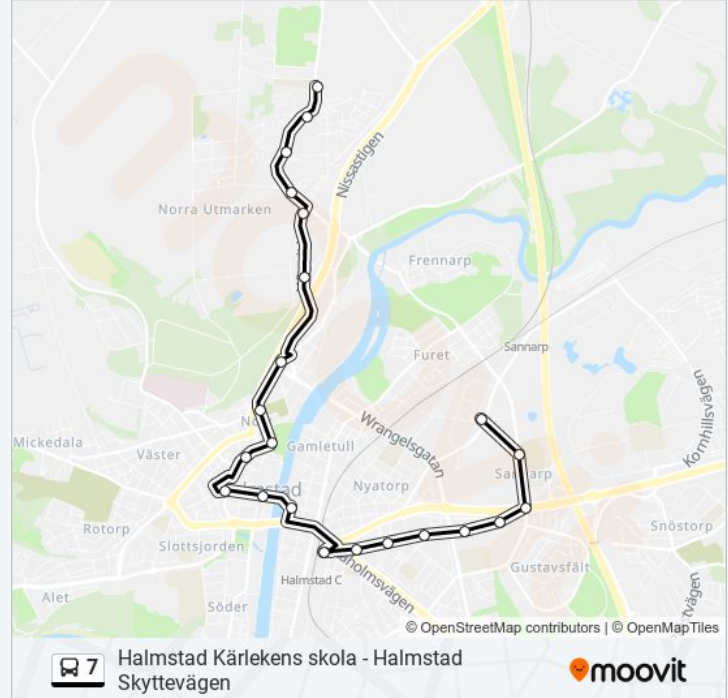

## 7 Info

**Riktning:** Halmstad Kärlekens Skola

**Stopp:** 22

**Reslängd:** 25 min

**Linje summering:**

Halmstad Sofieberg

Halmstad Sofiebergsskolan

Halmstad Kärleksstigen

## Riktning: Halmstad Skyttevägen

22 stopp

[VISA LINJE SCHEMA](#)

Halmstad Kärlekens Skola

Halmstad Kärleksstigen

Halmstad Sofiebergsskolan

Halmstad Sofieberg

Halmstad Kvarnbacken