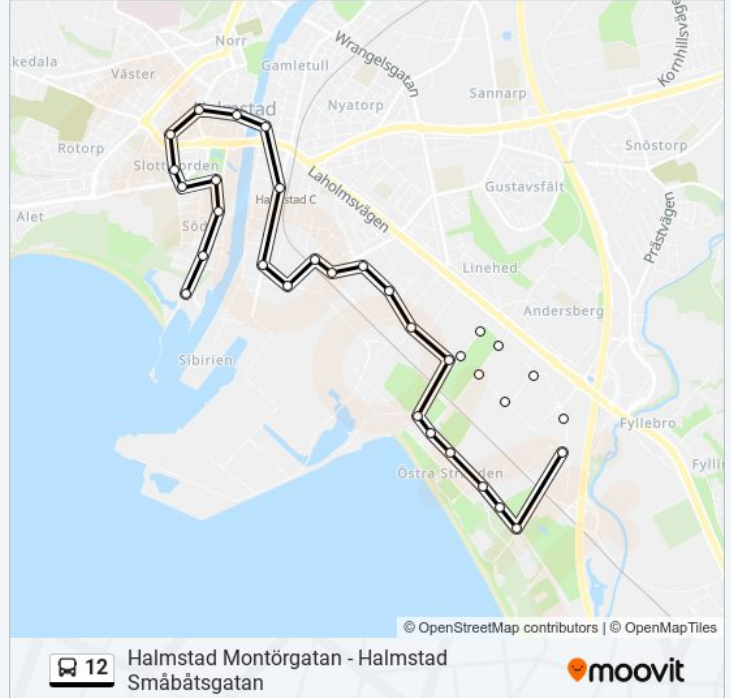

## 12 Info

**Riktning:** Halmstad Montörgatan

**Stopp:** 27

**Reslängd:** 29 min

**Linje summering:**

Halmstad Västervall

Halmstad Västervallvägen

Halmstad Sliparegatan

Halmstad Vilhelmsfält

Halmstad Gjutaregatan

Halmstad Fräsaregatan

Halmstad Verkstadsgatan

Halmstad Ryttarevägen

Halmstad Montörgatan

## Riktning: Halmstad Småbåtsgatan

27 stopp

[VISA LINJE SCHEMA](#)

Halmstad Montörgatan

Halmstad Ryttarevägen

Halmstad Verkstadsgatan

Halmstad Fräsaregatan

Halmstad Gjutaregatan