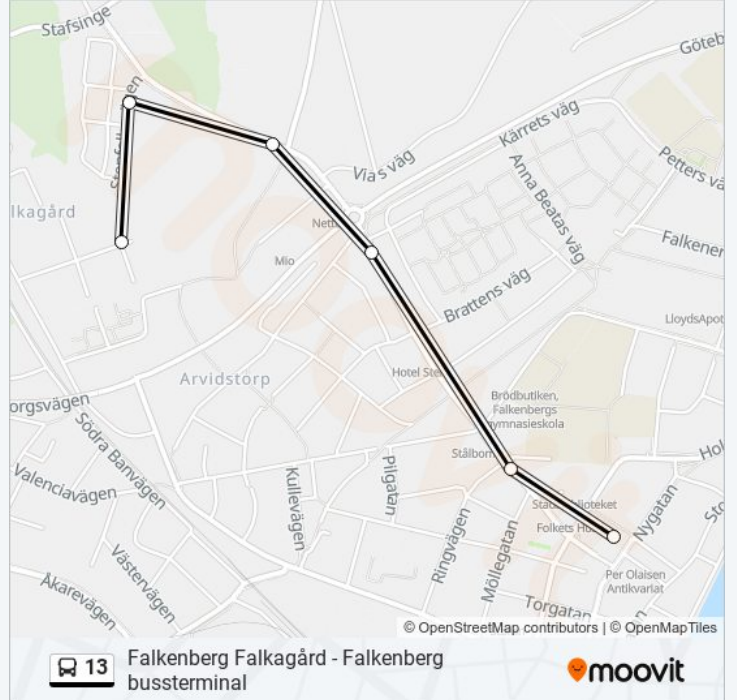

Riktning: Falkenberg Falkagård

Stops: 6

Reslängd: 7 min

Linje summering:

Riktning: Falkenberg Stortorget

6 stopp

[VISA LINJE SCHEMA](#)

Falkenberg Falkagård

Falkenberg Ekhaga

Falkenberg Solhaga

Falkenberg Kärrets Väg

Falkenberg Polishuset

Falkenberg Stortorget

13 Tidsschema

Falkenberg Stortorget Rutt Tidtabell:

måndag	07:40 - 17:40
tisdag	07:40 - 17:40
onsdag	07:40 - 17:40
torsdag	07:40 - 17:40
fredag	07:40 - 17:40
lördag	09:40 - 13:40
söndag	Inte I Drift

13 Info

Riktning: Falkenberg Stortorget

Stopp: 6

Reslängd: 8 min

Linje summering:

13 tidsplaner och färdkartor finns i en offline-PDF på moovitapp.com. Använd Moovit appen för att se live busstider, tågscheman eller tunnelbanan scheman och stegvisa anvisningar för all kollektivtrafik i Stockholm.

© 2024 Moovit - Eftertryck förbjudes