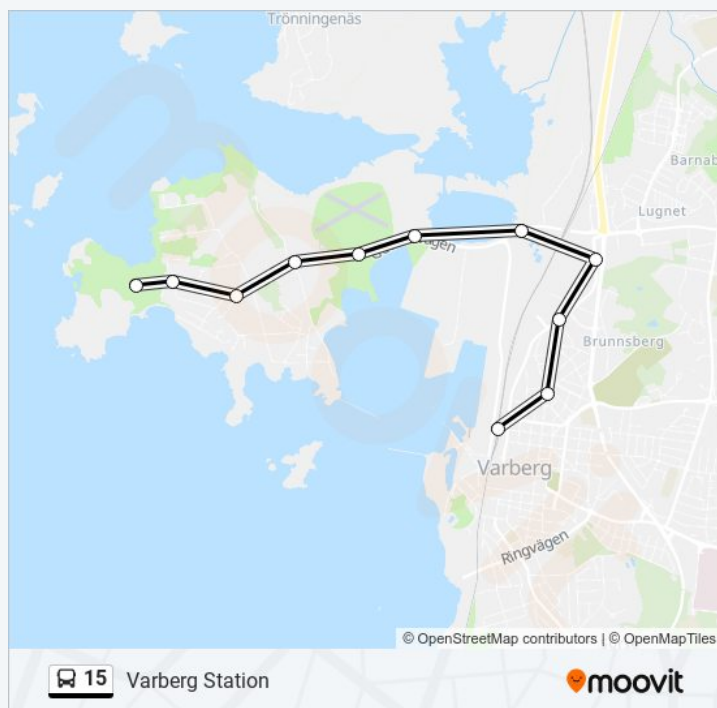

Stops: 12

Reslängd: 18 min

Linje summering:

Riktning: Varberg Station

11 stopp

[VISA LINJE SCHEMA](#)

Getterön 5:E Vik

Getterön Rävahallavägen

Getterön Affären

15 Tidsschema

Varberg Station Rutt Tidtabell:

måndag	06:32 - 16:39
tisdag	06:32 - 16:39
onsdag	06:32 - 16:39
torsdag	06:32 - 16:39
fredag	06:32 - 16:39

Getterön Hattviksvägen

Getteröns Flygfält

söndag

Inte I Drift

15 Info

Riktning: Varberg Station

Stops: 11

Reslängd: 15 min

Linje summering:

15 tidsplaner och färdkartor finns i en offline-PDF på moovitapp.com. Använd Moovit appen för att se live busstider, tågscheman eller tunnelbanan scheman och stegvisa anvisningar för all kollektivtrafik i Stockholm.

© 2024 Moovit - Eftertryck förbjudes