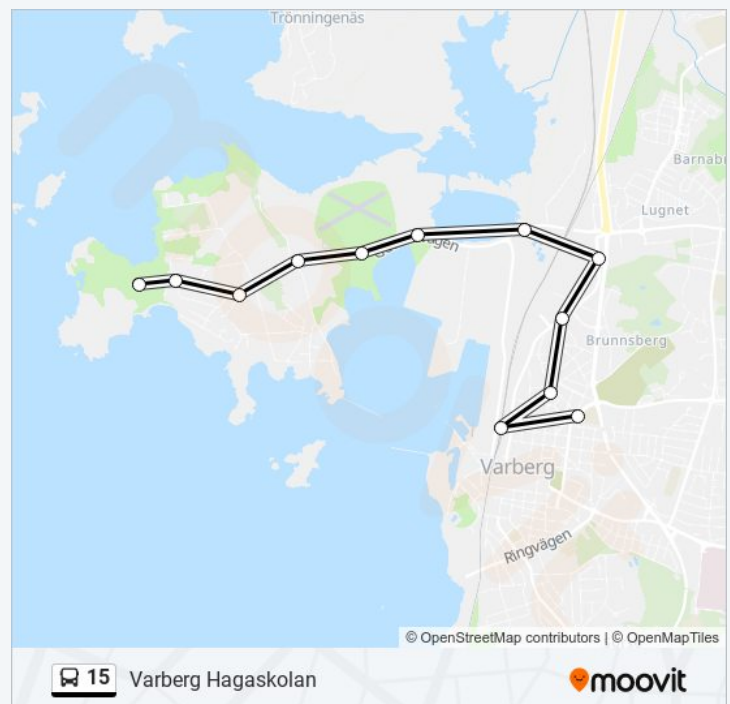

Använd Moovit appen för att hitta den närmsta 15 stationen nära dig och få reda på när nästa 15 ankommer.

Riktning: Getterön 5:E Vik

13 stopp

[VISA LINJE SCHEMA](#)

- Varberg Station
- Varberg Komedianten
- Varberg Lorensberg
- Varberg Hagaskolan
- Varberg Brunnsberg Södra
- Varberg Brunnsberg Norra
- Getterön Naturum
- Getteröns Fågeltorn
- Getteröns Flygfält
- Getterön Hattviksvägen
- Getterön Affären
- Getterön Rävahallavägen
- Getterön 5:E Vik

Stopp: 13

Reslängd: 15 min

Linje summering:

Riktning: Varberg Hagaskolan

12 stopp

[VISA LINJE SCHEMA](#)

Getterön 5:E Vik

Getterön Rävahallavägen

Varberg Station

Varberg Hagaskolan

15 Tidsschema

Varberg Hagaskolan Rutt Tidtabell:

måndag	07:35
tisdag	07:35
onsdag	07:35
torsdag	07:35
fredag	07:35
lördag	Inte I Drift
söndag	Inte I Drift

15 Info

Riktning: Varberg Hagaskolan

Stops: 12

Reslängd: 18 min

Linje summering:

Riktning: Varberg Station

11 stopp

[VISA LINJE SCHEMA](#)

Getterön 5:E Vik

Getterön Rävahallavägen