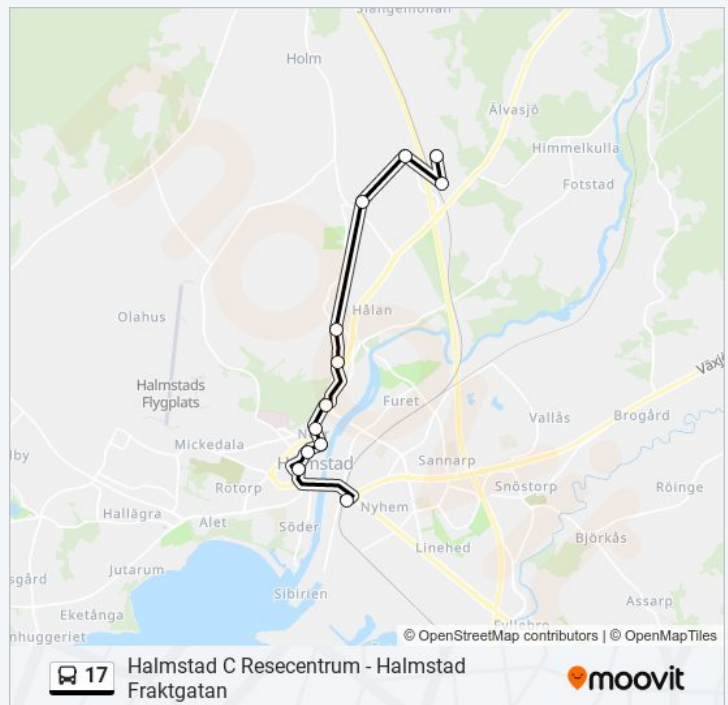

17 Tidsschema

Halmstad Fraktgatan Rutt Tidtabell:

måndag	05:30 - 07:30
tisdag	05:30 - 07:30
onsdag	05:30 - 07:30
torsdag	05:30 - 07:30
fredag	05:30 - 07:30
lördag	Inte I Drift
söndag	Inte I Drift

17 Info

Riktning: Halmstad Fraktgatan

Stops: 12

Reslängd: 22 min

Linje summering:

17 tidsplaner och färdkartor finns i en offline-PDF på moovitapp.com. Använd Moovit appen för att se live busstider, tågskeman eller tunnelbanan skeman och stegvisa anvisningar för all kollektivtrafik i Stockholm.

© 2024 Moovit - Eftertryck förbjudes