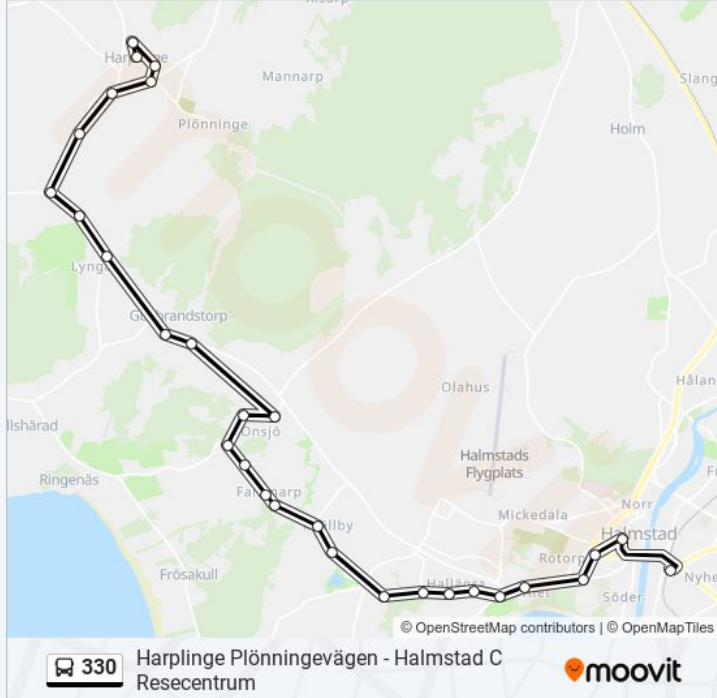

330 Info

Riktning: Harplinge Station

Stopp: 29

Reslängd: 38 min

Linje summering:

Gullbrandstorp Gränsgatan

Gullbrandstorp

Lynga

Lynga Skola

Haverdalsbro

Kulla

Harplinge Per Larsgård

Harplinge Plönningevägen

Harplinge Lyngåkraskolan

Harplinge Norrängsvägen

Harplinge Station

Riktning: Haverdalsbro

8 stopp

[VISA LINJE SCHEMA](#)

Harplinge Plönningevägen

Harplinge Lyngåkraskolan

Harplinge Norrängsvägen

Harplinge Station

Harplinge Skintabyvägen