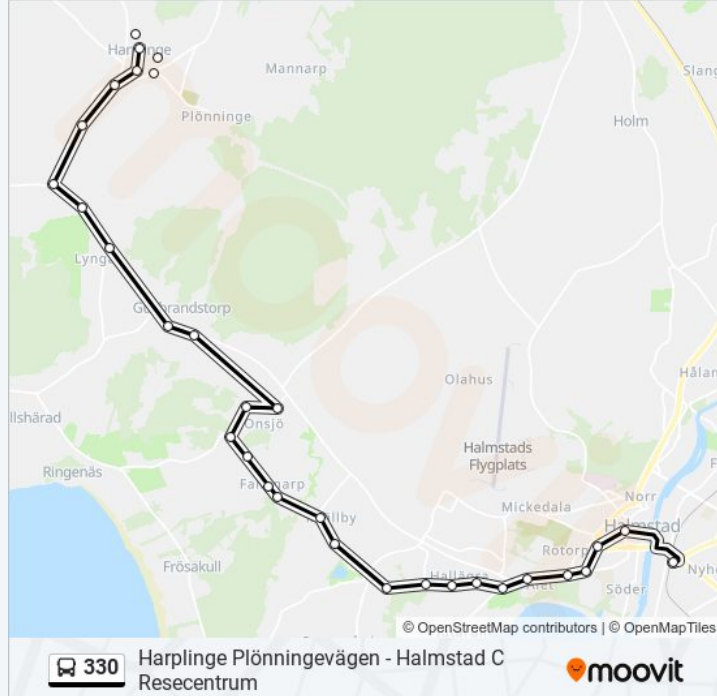

Använd Moovit appen för att hitta den närmsta 330 stationen nära dig och få reda på när nästa 330 ankommer.

Riktning: Halmstad C Resecentrum

31 stopp

[VISA LINJE SCHEMA](#)

Harplinge Plönningevägen
Harplinge Lyngåkraskolan
Harplinge Norrängsvägen
Harplinge Station
Harplinge Skintabyvägen
Harplinge Per Larsgård
Kulla
Haverdalsbro
Lynga Skola
Lynga
Gullbrandstorp
Gullbrandstorp Grängsgatan
Kaggagård
Onsjö
Ringenäsvägen
Fammarp
Kullagård
Olsgård
Mjällby
Mjällby Nygård
Halmstad Söndrums Kyrka

Riktning: Halmstad C Resecentrum

Stops: 31

Reslängd: 35 min

Linje summering:

Halmstad Söndrumsskolan

Halmstad Petter Jydes Väg

Halmstad Rosengränd

Halmstad Brottet

Halmstad Söndrumsvägen

Halmstad Alevallen

Halmstad Flygaregatan

Halmstad Brunnsåkersskolan

Halmstad Västerbro

Halmstad C Resecentrum

Harplinge Plönningevägen - Halmstad C Resecentrum

Riktning: Harplinge Station

29 stopp

[VISA LINJE SCHEMA](#)

Halmstad C Resecentrum

Halmstad Västerbro

Halmstad Brunnsåkersskolan

Halmstad Flygaregatan

Halmstad Söndrumsvägen

Halmstad Brottet