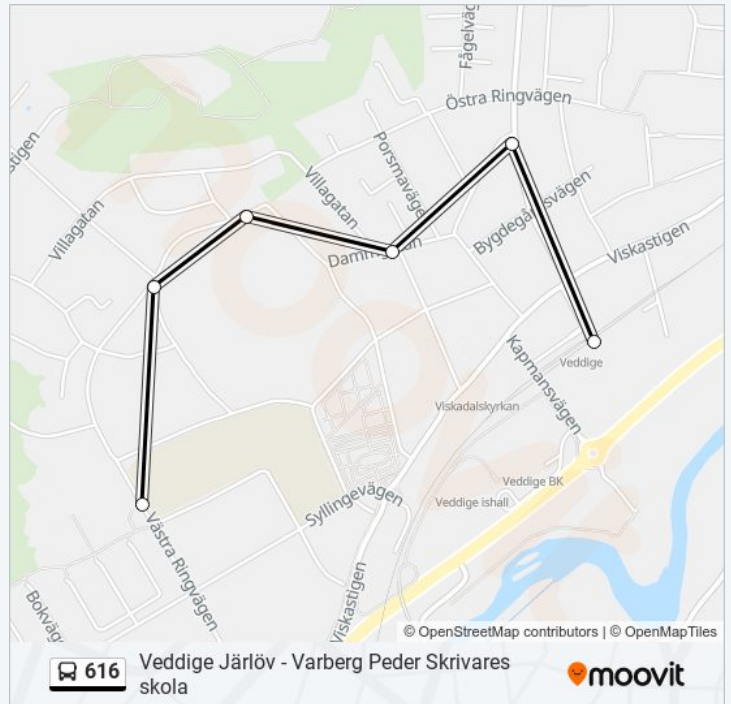

Veddige Station

### 616 Tidsschema

Veddige Station Rutt Tidtabell:

måndag	Inte I Drift
tisdag	Inte I Drift
onsdag	Inte I Drift
torsdag	Inte I Drift
fredag	Inte I Drift
lördag	02:59
söndag	02:59

### 616 Info

**Riktning:** Veddige Station

**Stops:** 6

**Reslängd: 9 min**  
**Linje summering:**

## Riktning: Veddige Vårdcentral

26 stopp

[VISA LINJE SCHEMA](#)

Varberg Station  
Varberg Komedianten  
Varberg Hagaskolan  
Varberg Brunnsberg Södra  
Varberg Brunnsberg Norra  
Varberg Lassabacka Norra  
Varberg Nord  
Gunnestorp  
Balg  
Torpa Varberg  
Rösäng  
Torpa Björsgård  
Fyrkanten  
Torpa Liden  
Västra Derome  
Backagård