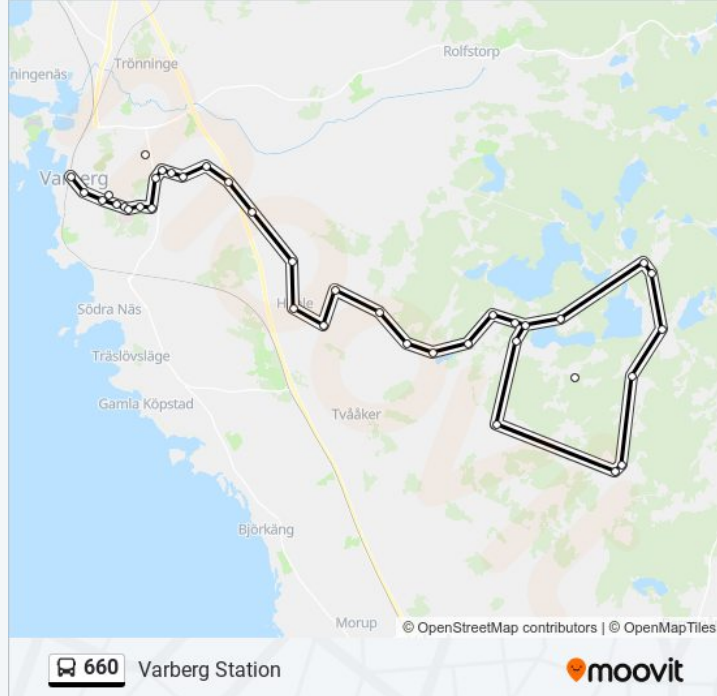

Varberg Prästakullen

Varberg Österängsvägen

Varberg Sjukhus

Varberg Karlbergsvägen

Varberg Bolmen

Varberg Tjädervägen

Varberg Lorensberg

Varberg Station

Riktning: Ästad

5 stopp

[VISA LINJE SCHEMA](#)

Dagsås Smedja

Öströo

Angryd

Skogsbo

Ästad