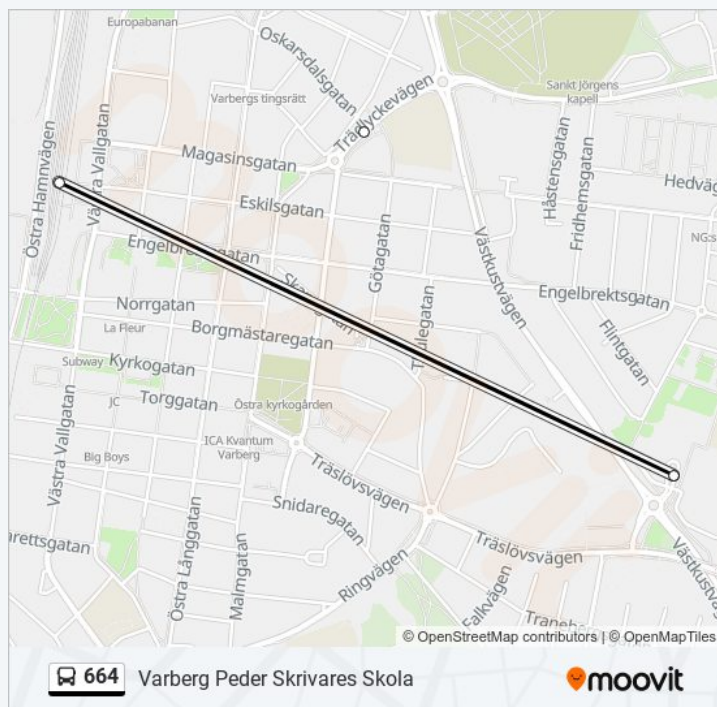

Valinge Sjöbo

Goti

Berg

Svenstorpsvägen

Svenstorps by

Lindberg Skola

Bösarp

Dalavägen

Trönninge Backagårdsvägen

Trönninge Pilgatan

Varberg Lassabacka Södra

Varberg Brunnsberg Norra

Varberg Brunnsberg Södra

Varberg Hagaskolan

Varberg Station

Varberg Peder Skrivares Skola

Reslängd: 5 min
Linje summering:

Riktning: Varberg Station

37 stopp

[VISA LINJE SCHEMA](#)

Tuvan

Gunnarsjö

Kungsäter Österbyvägen

Kungsäter Kyrka