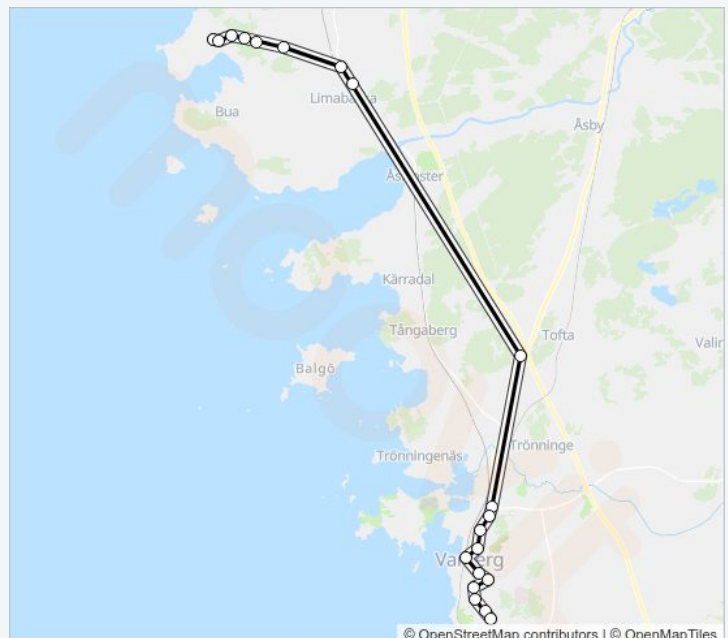

Ringhals Vakten

Använd Appen

694 linjen (Ringhals Vakten) har 2 rutter. Under vanliga veckodagar är deras driftstimmar:

(1) Ringhals Vakten: 06:05(2) Varberg Sörse: 15:40

Använd Moovit appen för att hitta den närmsta 694 stationen nära dig och få reda på när nästa 694 ankommer.

Riktning: Ringhals Vakten

20 stopp

[VISA LINJE SCHEMA](#)

- Varberg Sörse
- Varberg Almers Väg
- Varberg Rosenfred
- Varberg Drottning Blankas Plats
- Varberg Tranebergsgatan
- Varberg Lorensberg
- Varberg Station
- Varberg Polishuset
- Varberg Birger Svenssons Väg
- Varberg Valen
- Varberg Lassabacka Norra
- Varberg Nord
- Väröbacka Backa
- Väröbacka
- Lingomevägen
- Lingome
- Skällåkra
- Gloppevägen
- Ringhals
- Ringhals Vakten

694 Tidsschema

Ringhals Vakten Rutt Tidtabell:

måndag	06:05
tisdag	06:05
onsdag	06:05
torsdag	06:05
fredag	06:05
lördag	Inte I Drift
söndag	Inte I Drift

694 Info

Riktning: Ringhals Vakten

Stops: 20

Reslängd: 40 min

Linje summering:

Riktning: Varberg Sörse

19 stopp

[VISA LINJE SCHEMA](#)

Ringhals Vakten
Ringhals
Gloppevägen
Skällåkra
Lingome
Lingomevägen
Väröbacka
Väröbacka Backa
Varberg Nord
Varberg Valen
Varberg Birger Svenssons Väg
Varberg Polishuset
Varberg Station
Varberg Lorensberg
Varberg Tranebergsgatan
Varberg Drottning Blankas Plats
Varberg Rosenfred
Varberg Almers Väg
Varberg Sörse