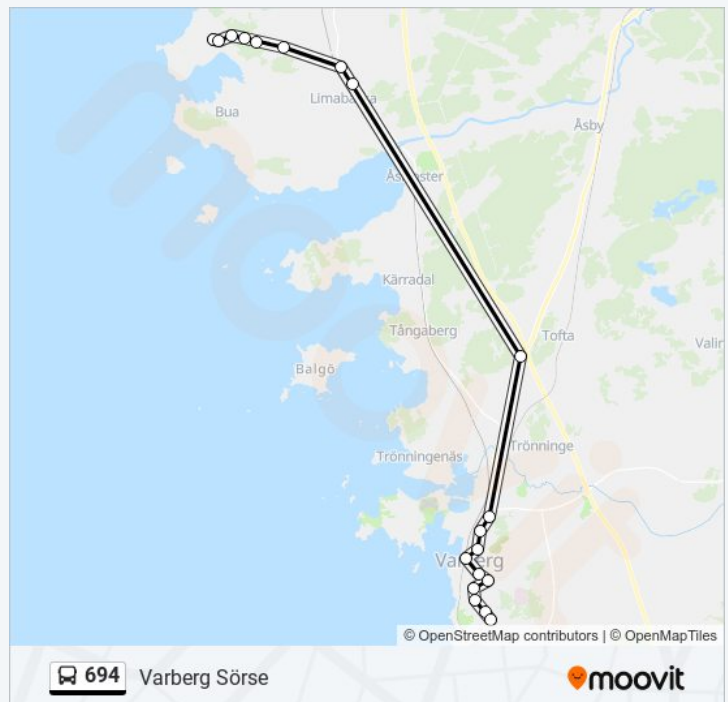

Riktning: Varberg Sörse

19 stopp

[VISA LINJE SCHEMA](#)

Ringhals Vakten
Ringhals
Gloppevägen
Skällåkra
Lingome
Lingomevägen
Väröbacka
Väröbacka Backa
Varberg Nord
Varberg Valen
Varberg Birger Svenssons Väg
Varberg Polishuset
Varberg Station
Varberg Lorensberg
Varberg Tranebergsgatan
Varberg Drottning Blankas Plats
Varberg Rosenfred
Varberg Almers Väg
Varberg Sörse

694 Tidsschema

Varberg Sörse Rutt Tidtabell:

måndag	15:40
tisdag	15:40
onsdag	15:40
torsdag	15:40
fredag	15:40
lördag	Inte I Drift
söndag	Inte I Drift

694 Info

Riktning: Varberg Sörse

Stops: 19

Reslängd: 40 min

Linje summering:

694 tidsplaner och färdkartor finns i en offline-PDF på moovitapp.com. Använd Moovit appen för att se live busstider, tågskeman eller tunnelbanan skeman och stegvisa anvisningar för all kollektivtrafik i Stockholm.

© 2024 Moovit - Eftertryck förbjudes