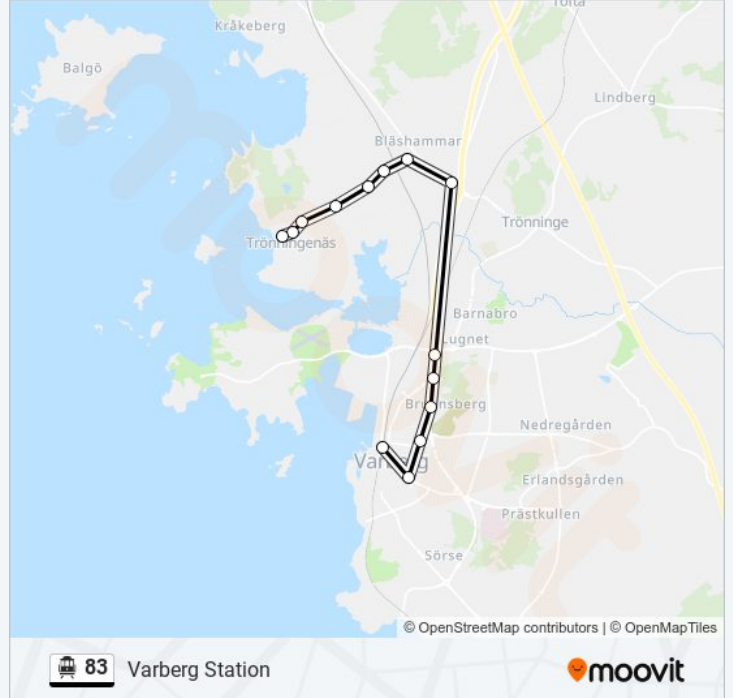

83 spårvagn tidsplaner och färdkartor finns i en offline-PDF på moovitapp.com. Använd [Moovit appen](#) för att se live busstider, tågskeman eller tunnelbanan scheman och stegvisa anvisningar för all kollektivtrafik i Stockholm.

[Om Moovit](#) • [MaaS-lösningar](#) • [Länder som stöds](#) • [Mooviter community](#)

© 2024 Moovit - Eftertryck förbjudes

Kolla live ankomsttider